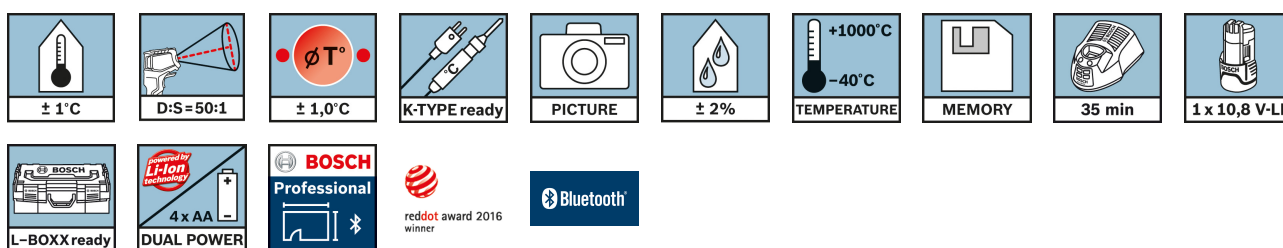

Plage de mesure	-40 °C ... +1000 °C
Précision de mesure IR	±1,0 °C
Optique (Rapport distance de mesure/spot de mesure)	50:1

Référence: 0 601 083 301

Caractéristiques techniques

Plage de mesure	-40 °C ... +1000 °C	Appareils Android supportés	Smartphone à partir de Android 4.0, Tablette à partir de Android 4.0
Précision de mesure IR	±1,0 °C	Appareils iOS supportés	iPad (à partir de la 3ème génération), iPad Air (à partir de la 1ère génération), iPad mini (à partir de la 1ère génération), à partir de iPhone 4S
Optique (Rapport distance de mesure/spot de mesure)	50:1	Type d'écran	Ecran LCD TFT
Résolution	0,1 °C	Taille d'écran	2,8"
Précision de mesure de l'humidité d'air relative	± 2 %	Température de service	-10 – 50 °C
Diode laser	Classe laser 2, 635 nm	Température de stockage	-20 – 70 °C
Alimentation électrique et durée de service	10,8 V LI (5h) / 4 x 1,5-V-LR6 (AA) (3h)	Portée	0,1 – 5 m
Mémoire d'images (nombre d'images)	>200		
Type de mémoire	Mémoire interne		
Format de fichier image	.jpg		
Transfert des données	microUSB, Bluetooth™, Bluetooth™ Smart		
Protection contre les chocs	1 m		
Poids	0,6 kg		

Outillage électroportatif pour l'artisanat et l'industrie

Avantages:

- Caméra intégrée pour une documentation directe des valeurs de mesure sous forme d'image
- Connectivité – grâce au Bluetooth™, les mesures peuvent être transférées sur un smartphone directement sur place pour en permettre la transmission par courriel
- Détecteur à acclimatation rapide pour une mesure exacte de la température ambiante et de l'humidité relative
- Interface utilisateur simple pour une utilisation intuitive
- LED lumineuses pour de meilleures photos en cas de mauvaises conditions de luminosité
- Double alimentation : fonctionnement possible avec une batterie Lithium-Ion de 10,8 V ou avec des piles alcalines standard