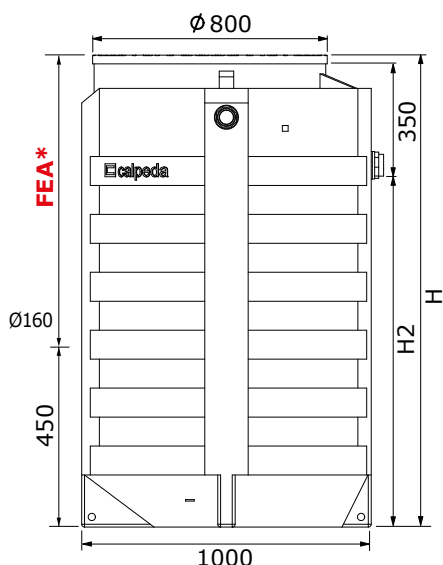

CALIDouble 2GXVM 25

Poste de relevage pour eaux claires ou légèrement chargées

Poste livré avec 2 pompes 230V équipées de 10 m de câble chacune (descriptif pompes p.206)
Tuyauterie Ø 40 - **Passage 25 mm** (descriptif poste p.251)

*FEA : Fil d'Eau d'Arrivée à percer sur site (possibilité de le faire en usine sur demande).

Longueur maxi du refoulement (Lg) Ø 40 en fonction du dénivelé du terrain (Hg) pour un débit de **3 m³/h**.

Version V2E

Poste livré avec coffret de commande **V2RM ELEC** (non raccordé) Alarme intégrée (voir p.299) + flotteur pour l'alarme trop-plein (10 m de câble).

Volume de bâchée du poste (avec le réglage usine des flotteurs) ≈ 200 litres (1 à 50 EH)