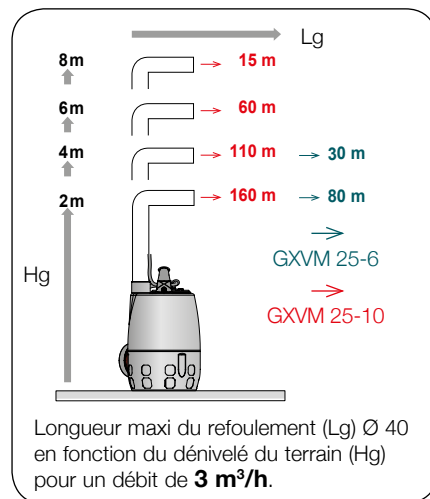

CALIDouble 2GXVM 25

Poste de relevage pour eaux claires ou légèrement chargées

Poste livré avec 2 pompes 230V équipées de 10 m de câble chacune (descriptif pompes p.206)
Tuyauterie Ø 40 - **Passage 25 mm** (descriptif poste p.251)

*FEA : Fil d'Eau d'Arrivée à percer sur site (possibilité de le faire en usine sur demande).

Longueur maxi du refoulement (Lg) Ø 40 en fonction du dénivelé du terrain (Hg) pour un débit de **3 m³/h**.

Version V2E

Poste livré avec coffret de commande **V2RM ELEC** (non raccordé) Alarme intégrée (voir p.299) + flotteur pour l'alarme trop-plein (10 m de câble).

Volume de bâchée du poste (avec le réglage usine des flotteurs) ≈ 200 litres (1 à 50 EH)