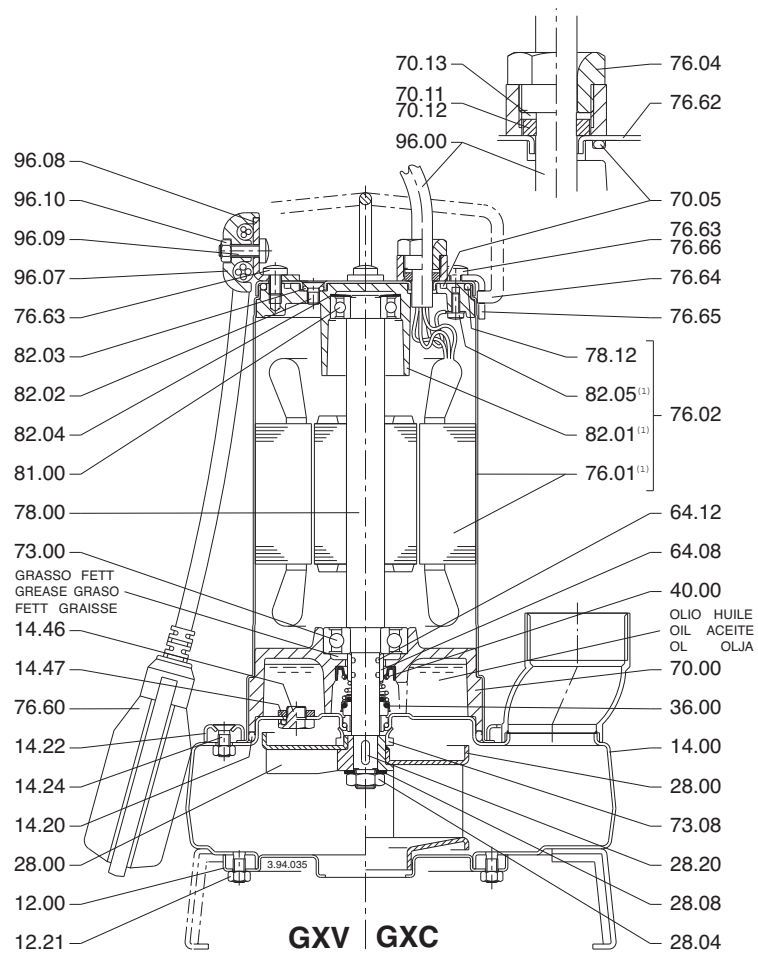

GXC 40/A-B

GXV 40/A-B

Service kit

Pos Qtà

12.50	1
12.60	1
14.20	1
14.64	1
28.04	1
36.00	1
40.00	1
64.08	1
64.12	2
70.05	1
70.08	1
70.10	1
70.11	1
70.12	1
73.00	1
73.08	1
76.02	1
76.60	1
76.68	1
81.00	1
94.00	1

GXC 40-10 GXV 40-7
 GXC 40-13 GXV 40-8
 GXV 40-9

Service kit

Pos Qtà

- 12.50 1
- 12.60 1
- 14.20 1
- 14.64 1
- 28.04 1
- 36.00 1
- 40.00 1
- 64.08 1
- 64.12 2
- 70.05 1
- 70.08 1
- 70.10 1
- 70.11 1
- 70.12 1
- 73.00 1
- 73.08 1
- 76.02 1
- 76.60 1
- 76.68 1
- 81.00 1
- 94.00 1