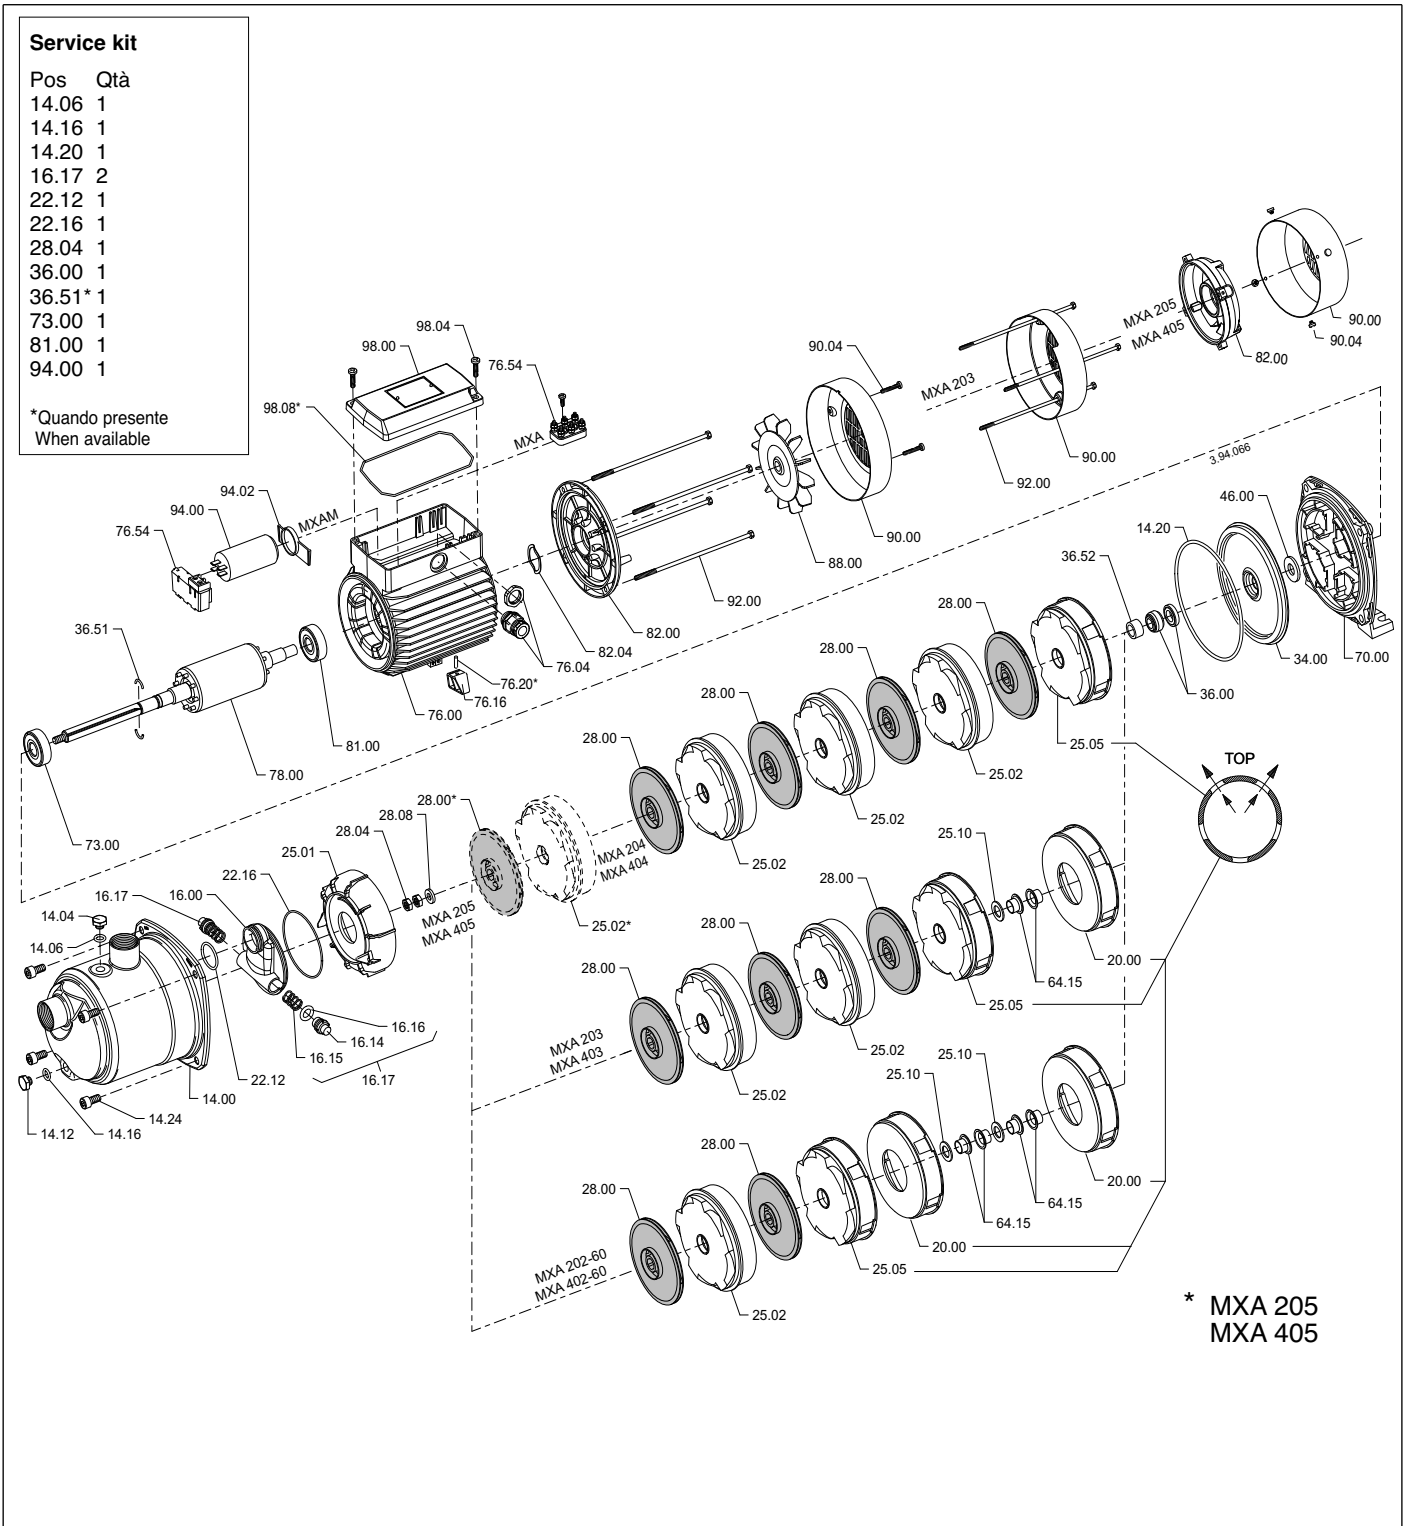

MXA 203 MXA 403
 MXA 204 MXA 404
 MXA 205 MXA 405

Service kit

Pos	Qtà
14.06	1
14.16	1
14.20	1
16.17	2
22.12	1
22.16	1
28.04	1
36.00	1
36.51*	1
73.00	1
81.00	1
94.00	1

*Quando presente
 When available

* MXA 205
 MXA 405