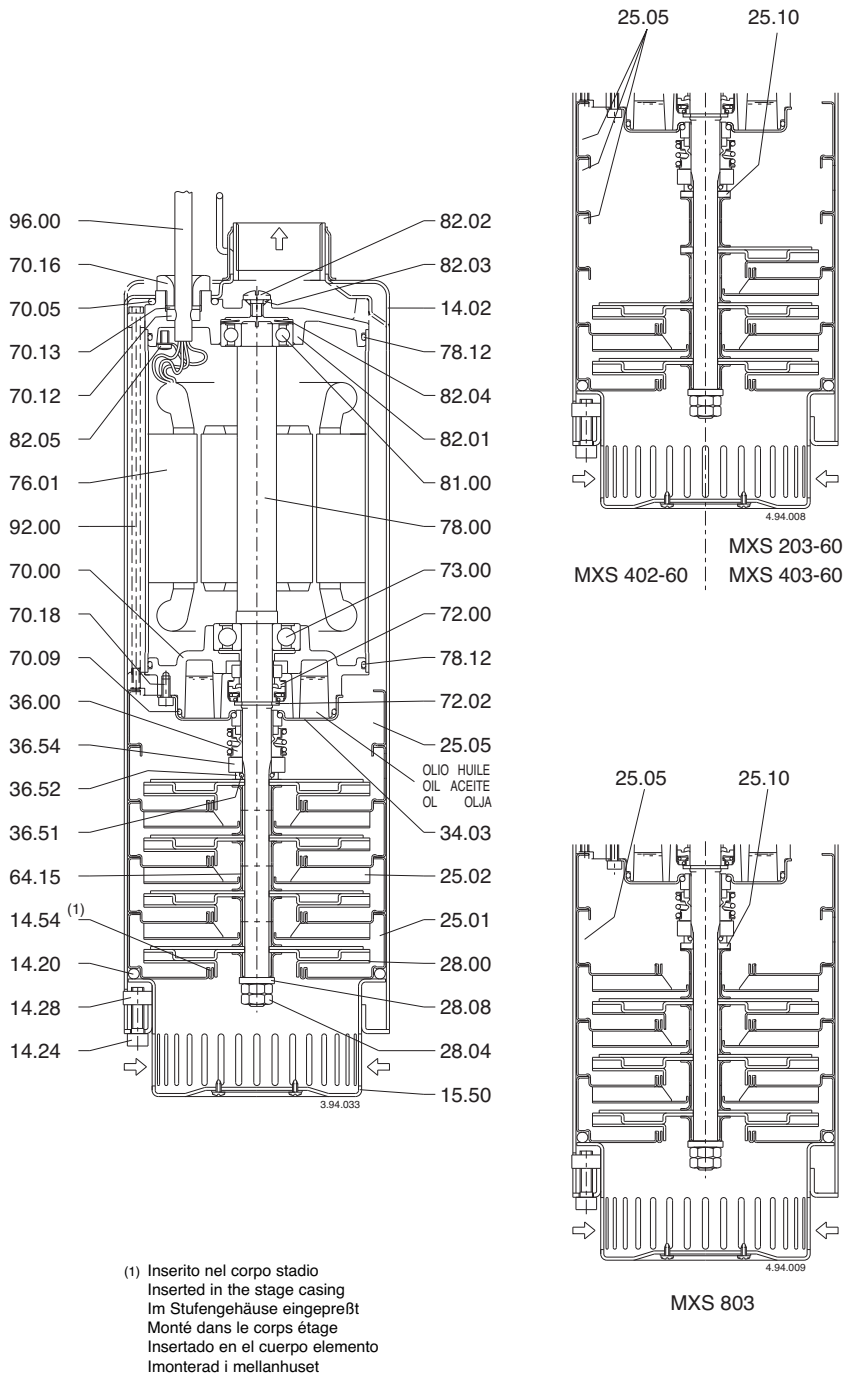

Sezione - Cross section - Schnittzeichnung - Section - Sección - Sektion

MXS

MXS 204	MXS 404	MXS 803	MXS 203-60	MXS 402-60
MXS 205	MXS 405	MXS 804	MXS 204-60	MXS 403-60
MXS 206				

Sezione - Cross section - Schnittzeichnung - Section - Sección - Sektion

MXS 207	MXS 406	MXS 805	MXS 205-60	MXS 404-60
MXS 208	MXS 407	MXS 806	MXS 206-60	MXS 405-60
MXS 209	MXS 408	MXS 807	MXS 207-60	MXS 406-60
MXS 210	MXS 409	MXS 808		MXS 407-60
	MXS 410	MXS 809		

MXS 303
MXS 304
MXS 305
MXS 306
MXS 307
MXS 308

MXS 309
MXS 310

MXS 503
MXS 504
MXS 505
MXS 506
MXS 507
MXS 508

MXS 509
MXS 510

MXS 903
MXS 904
MXS 905
MXS 906
MXS 907
MXS 908

MXS 909
MXS 910

Service kit

Pos	Qtà	Pos	Qtà	Pos	Qtà
12.42	1	64.10*	1	72.00	1
12.44	1	64.12	2	72.02	1
12.47	1	70.05	1	73.00	1
14.05	1	70.08	1	76.01	1
14.20	1	70.09	1	76.60	1
28.04	1	70.10	1	78.12	2
34.09	2	70.11	1	81.00	1
34.13	3	70.12	1	82.12	4
36.00	1	70.23	3	94.00	1
61.10	1	70.31	1	96.00	1
64.08	1	70.35	1		