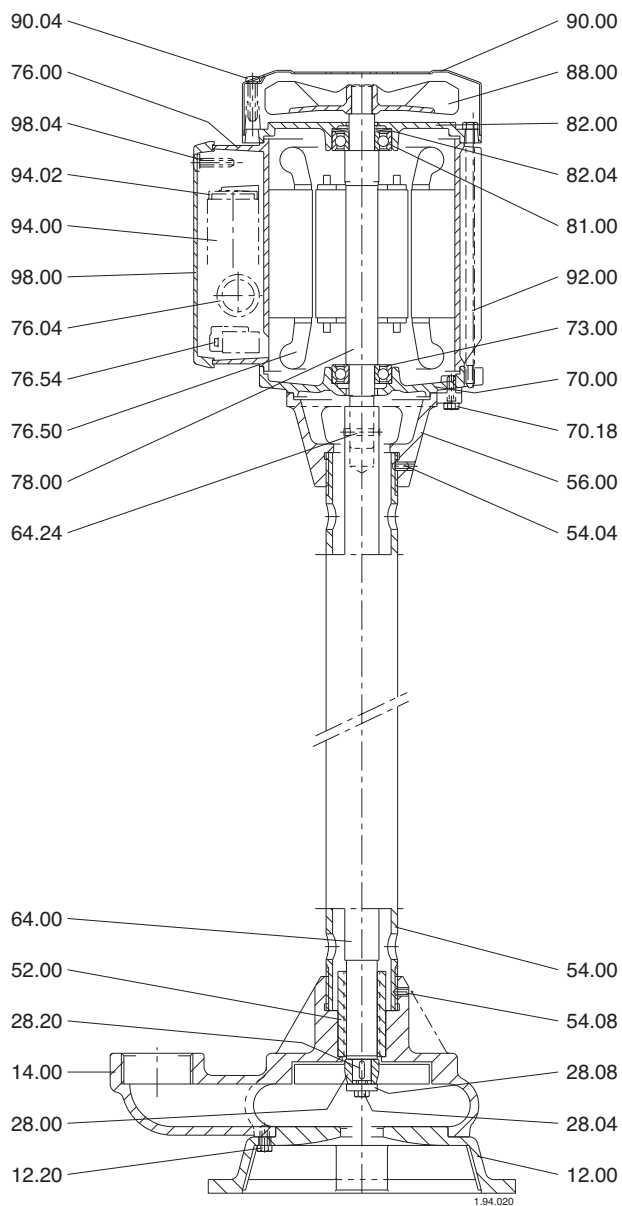

Sezione - Cross section - Schnittzeichnung - Section - Sección - Sektion

 VAL 30/750E  
 VAL 30/1000E

**Service kit**

Pos

 28.00  
 28.04  
 28.08  
 28.20  
 52.00  
 64.08\*  
 64.20\*  
 64.24  
 73.00  
 81.00

 \*Quando presente  
 When available

Sezione - Cross section - Schnittzeichnung - Section - Sección - Sektion

VAL 65/1000E	VAL 65/1000-RE
VAL 65/1500E	VAL 65/1500-RE
VAL 65/2000E	VAL 65/2000-RE
VAL 65/2500E	VAL 65/2500-RE