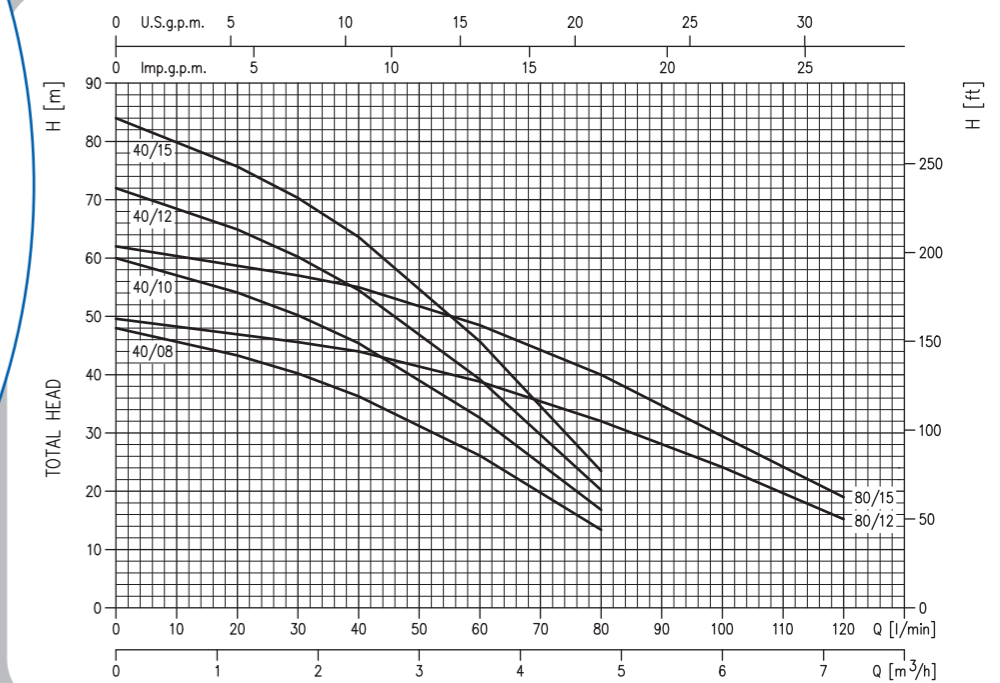

PERFORMANCE CURVES (according to ISO 9906 Annex A)

PERFORMANCE TABLE

Model	kW	HP	Capacitor		Abs. curr. [A]	Q=Capacity							
			μF	V_c		H=Total Head [m]							
						l/min	20	30	40	60	80	100	120
MULTIGO M 40/08 IN-LINE	0,6	0,8	16	450	4,3	43,3	40,2	36,3	26,1	13,4	-	-	
MULTIGO M 40/10 IN-LINE	0,75	1	20	450	5,7	54,1	50,2	45,4	32,6	16,8	-	-	
MULTIGO M 40/12 IN-LINE	0,9	1,2	20	450	6,8	64,9	60,2	54,5	39,2	20,2	-	-	
MULTIGO M 40/15 IN-LINE	1,1	1,5	31,5	450	7,3	75,7	70,3	63,6	45,7	23,5	-	-	
MULTIGO M 80/12 IN-LINE	0,9	1,2	20	450	6,4	-	45,6	44	38,8	32	23,2	15,2	
MULTIGO M 80/15 IN-LINE	1,1	1,5	31,5	450	7,5	-	57	55	48,5	40	28	19