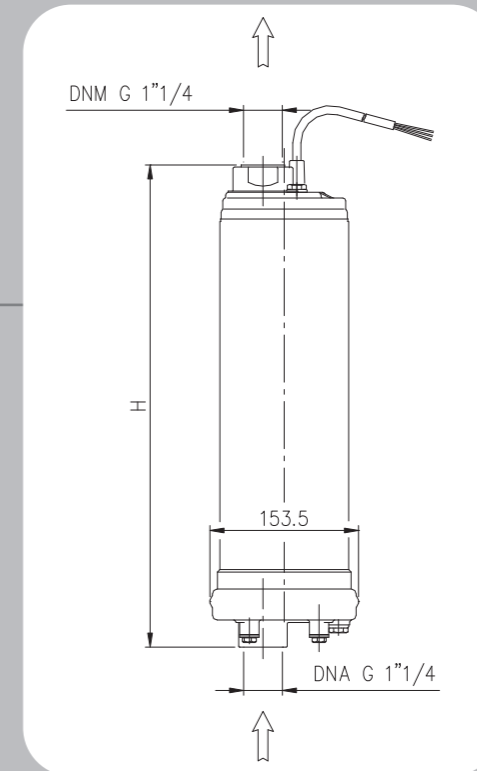

## DIMENSIONAL TABLE

| Model                   | H [mm] | Weight [kg] |
|-------------------------|--------|-------------|
| 1~                      | 1~     | 1~          |
| MULTIGO M 40/08 IN-LINE | 501    | 13,4        |
| MULTIGO M 40/10 IN-LINE | 527    | 14,4        |
| MULTIGO M 40/12 IN-LINE | 578    | 14,8        |
| MULTIGO M 40/15 IN-LINE | 604    | 16,4        |
| MULTIGO M 80/12 IN-LINE | 527    | 14,8        |
| MULTIGO M 80/15 IN-LINE | 552    | 16,1        |