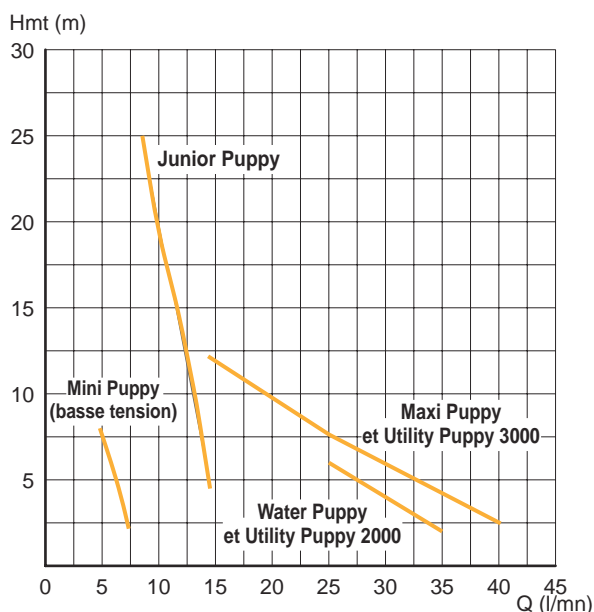

Courbes de performances

TYPE	PRIX H.T. €	REFERENCE	Orifices	Tension	Débit maxi (l/min)	Pression maxi (bar)
Mini Puppy 23620-3003		817 000 2743 •	12 mm ext.	12 V	6	0,8
Mini Puppy 23620-4103		817 000 2744	12 mm ext.	24 V	6	0,8
Junior Puppy 23670-4003		817 000 2745	3/8" Gas	12 V	13	2,5
Junior Puppy 23670-4103		817 000 2746	3/8" Gas	24 V	13	2,5
Water Puppy 2000 23680-4003		817 000 2741 •	1/2" Gas	12 V	35	0,6
Water Puppy 2000 23680-4103		817 000 2742	1/2" Gas	24 V	35	0,6
Maxi Puppy 3000 23610-3003		817 000 2694 •	1/2" Gas	12 V	40	1,2
Maxi Puppy 3000 23610-3103		817 000 2693 •	1/2" Gas	24 V	40	1,2
Utility Puppy 2000 23920-2403		817 000 0163 •	3/4" Gas	12 V	35	0,6
Utility Puppy 2000 23920-2503		817 000 0164	3/4" Gas	24 V	35	0,6
Utility Puppy 3000 23920-2213		817 000 0161	3/4" Gas	12 V	40	1,2
Utility Puppy 3000 23920-2313		817 000 0162 •	3/4" Gas	24 V	40	1,2

Documentation sur demande
• Produit disponible sur stock

motralec

4 rue Lavoisier . ZA Lavoisier . 95223 HERBLAY CEDEX
Tel. : 01.39.97.65.10 / Fax. : 01.39.97.68.48
Demande de prix / e-mail : service-commercial@motralec.com
www.motralec.com