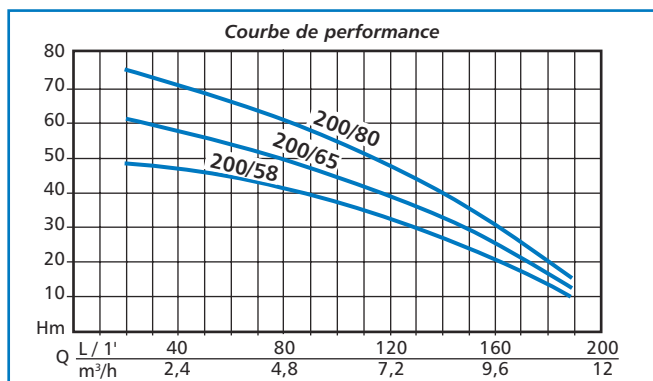

LIMITES D'UTILISATION

- Température maximale du liquide pompé : +50°C
- Pression de service maximale : 9 bar.
- Fonctionnement continu.

CONCEPTION

- > Moteur électrique asynchrone, ventilé.
- > Indice de protection IP 44.
- > Classe d'isolation F.
- > Alimentation triphasée avec protection externe à prévoir par l'utilisateur.
- > Vitesse de rotation 2850 tr/min.
- > Fonctionnement continu.