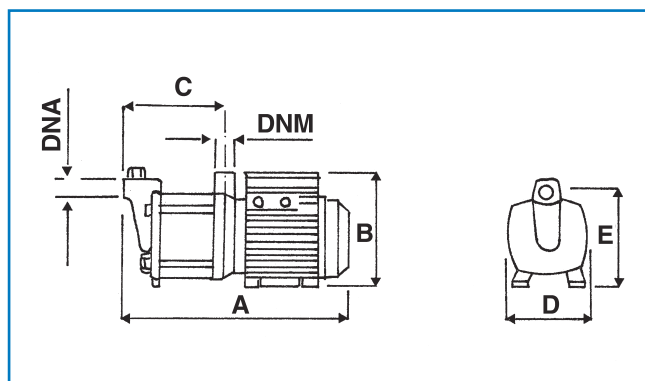

LIMITES D'UTILISATION

- Température maximale du liquide pompé : +50°C
- Pression de service maximale : 9 bar.
- Fonctionnement continu.

CONCEPTION

- > Moteur électrique asynchrone, ventilé.
- > Indice de protection IP 44.
- > Classe d'isolation F.
- > Alimentation triphasée avec protection externe à prévoir par l'utilisateur.
- > Vitesse de rotation 2850 tr/min.
- > Fonctionnement continu.

Eléments	Matière
Chemise (corps de pompe)	Acier inox X5 CrNi 1810 (Aisi 304)
Flasque d'aspiration	Fonte EN GJL 200 (ex G20)
Roue	Technopolymère avec insert en acier inox X5 - CrNi 1810 (Aisi 304) au niveau des joints d'usure
Diffuseur	Technopolymère
Arbre (partie hydraulique)	Acier inox X5 CrNi 1810 (Aisi 304)
Joint tournant	Graphite
Contreface	Céramique
Joints	NBR 70 shore
Flasque de refoulement support moteur	Fonte En GJL 200 (ex G20)

MODELE	PRIX H.T. €	REFERENCE	P Abs (kW)	P. Nom. (kW)	TENSION (V)	Int. (A)	Poids (kg)	Dimensions (mm)						
								A	B	C	D	E	DNA	DNR
Selfinox 200/52 M		58 52 570	1,8	1,3	220-2240	8,5	21	469	200	215	155	170	1"1/4 F	1"1/4 F
Selfinox 200/52 T		58 52 580	1,8	1,3	230-400	5-2,9	21	469	200	215	155	170	1"1/4 F	1"1/4 F
Selfinox 200/65 M		58 52 590	2,0	1,4	220-240	6-3,5	23	497	200	243	155	170	1"1/4 F	1"1/4 F
Selfinox 200/65 T		58 52 600	2,0	1,4	230-400	6-3,5	23	497	200	243	155	170	1"1/4 F	1"1/4 F
Selfinox 200/80 T		58 52 610*	2,6	1,8	230-400	8-4,5	25	525	200	270	155	170	1"1/4 F	1"1/4 F