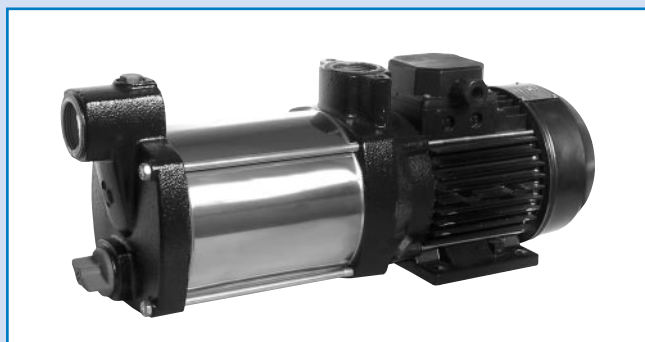

R1

APPLICATIONS

- > Distribution d'eau pour les installations domestiques.
- > Installation pour la surpression.
- > Lavage, irrigation, fontaine.
- > Liquides clairs, propres non abrasifs et non explosifs, sans particules solides ou fibreuses.

LIMITES D'UTILISATION

- Température maximale du liquide pompé : +50°C
- Pression de service maximale : 9 bar.
- Fonctionnement continu.

CONCEPTION

- > Moteur électrique asynchrone, ventilé.
- > Indice de protection IP 44.
- > Classe d'isolation F.
- > Alimentation triphasée avec protection externe à prévoir par l'utilisateur.
- > Vitesse de rotation 2850 tr/min.
- > Fonctionnement continu.

Eléments	Matière
Chemise (corps de pompe)	Acier inox X5 CrNi 1810 (Aisi 304)
Flasque d'aspiration	Fonte EN GJL 200 (ex G20)
Roue	Technopolymère avec insert en acier inox X5 - CrNi 1810 (Aisi 304) au niveau des joints d'usure
Diffuseur	Technopolymère
Arbre (partie hydraulique)	Acier inox X5 CrNi 1810 (Aisi 304)
Joint tournant	Graphite
Contreface	Céramique
Joints	NBR 70 shore
Flasque de refoulement support moteur	Fonte En GJL 200 (ex G20)