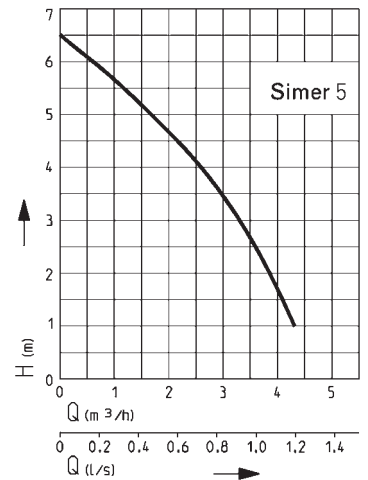

2 • CARACTÉRISTIQUES TECHNIQUES (suite)

Utilisation

- Plage d'utilisation : de 0,6 à 4,3 m³/h avec hauteur manométrique jusqu'à 6 mètres de C.E.
- Idéale pour l'assèchement des surfaces planes tels que toits plats et terrasses, caves inondées, pompage de l'eau lors des travaux de carottage et de découpe du béton, bassin.
- Marche à sec possible (maximum 20 minutes).
- Équipée d'un câble de 10 mètres et d'un raccord multidiamètre (13/19/25 mm)
- Diamètre de raccordement 1" 1/4 femelle/
- Température du liquide pompé : 0°C à +40°C
- Corps de pompe en aluminium thermolaqué
- Turbine en zinc moulé sous pression
- Garniture mécanique avec chambre à l'huile.
- Granulométrie de 2 mm.
- Indice de de protection : IP 68

Type	Code	Caractéristiques électriques			Caractéristiques hydrauliques (v = 2800 tr/min)							
		Alimentation 50 Hz	P NOM kW	I_n A	Poids kg	Q m³/h	0,6	1,7	2,6	3,3	3,8	4,3
SIMER 5	132600	1 x 230 V~	0,19	0,8	5,2	6	5	4	3	2	1	

TYPE	Code	Caractéristiques
Automatisme pour SIMER 5	131230	A monter sur la pompe Permet un fonctionnement automatique à partir de 7mm d'eau