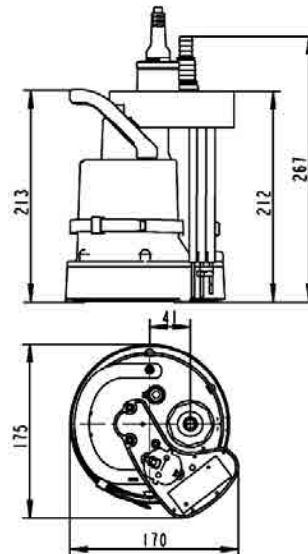

3 • DIMENSIONS

JETLY

28, rue de Provence - CS 60490 - Z.A.C. de Chesnes La Noirée
38297 SAINT-QUENTIN-FALLAVIER CEDEX
Tél. 04 74 94 18 24 - Télécopie 04 74 95 62 07
Internet <http://www.jetly.fr> - E.mail info@jetly.fr

DISTRIBUÉ PAR