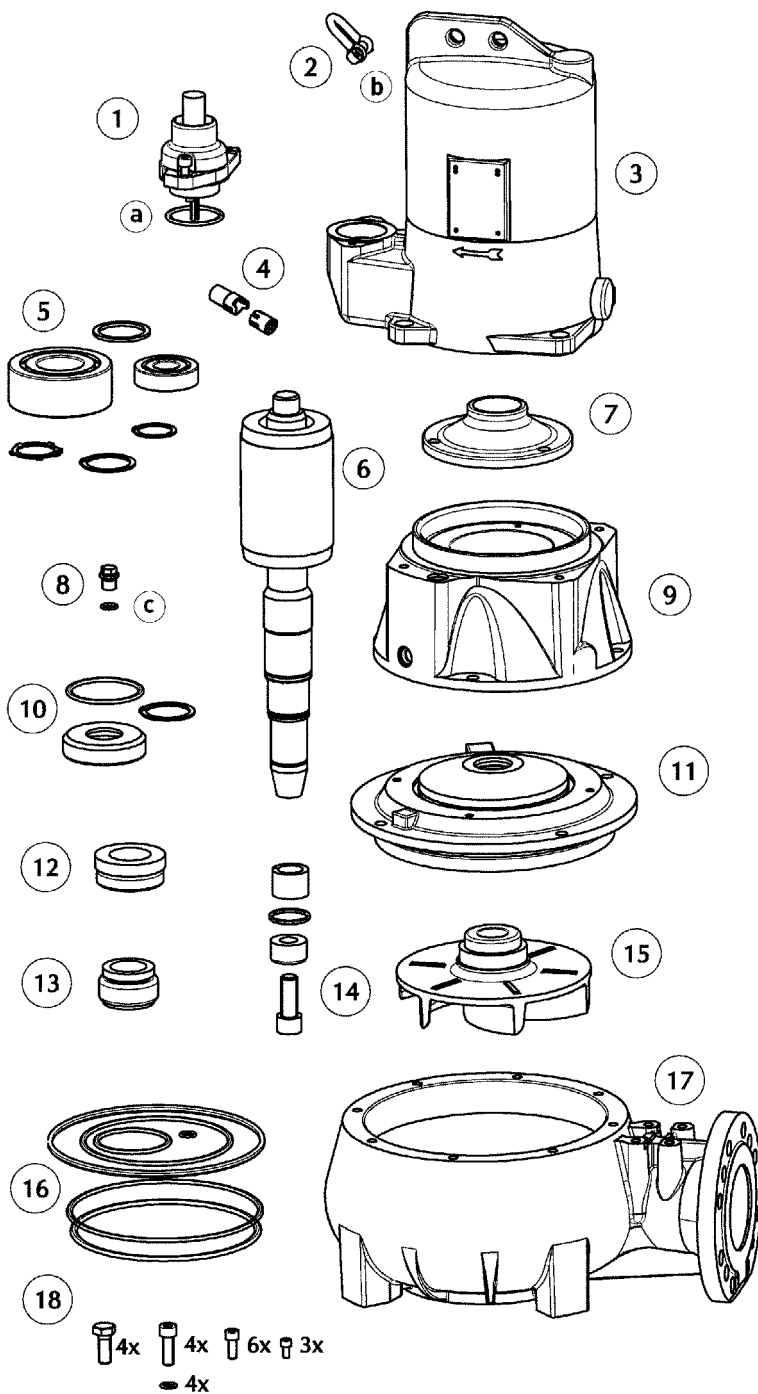

①	Leitung	Cable	
	10 M		JP46259
	EX, 10 M		JP45469
	EX, 15 M		JP45583
	EX, 20 M		JP45584
②	Schäkel	Shackle	JP45904
③	Stator + Gehäuse	Stator + Housing	
	25/2		JP44008
	35/2		JP46211
	10/4, 15/4, 25/4		JP47042
	35/4		JP47045
④	Steckverbinder	Connector	JP46572
⑤	Lagersatz	Bearing set	JP46214
⑥	Rotorwelle	Rotor shaft	
	25/2		JP47038
	35/2		JP47039
	10/4, 15/4, 25/4		JP47040
	35/4		JP47041
⑦	Lagerkammer	Bearing housing	JP46720
⑧	Wellenabdeckung	Shaft cover	JP47043
⑨	Ölschraube	Oil screw	JP46046
⑩	Laufradbefestigung	Impeller fixation	JP47059
⑪	Laufrad	Impeller	
	10/4 CW1		JP46776
	15/4 BW1, 15/4 CW1		JP46710
	25/4 BW1, 25/4 CW1		JP46711
	35/4 BW1, 35/4 CW1		JP46712
	25/2 AW		JP46713
	35/2 AW		JP46714
	25/2 BW1		JP46715
	35/2 BW1		JP46716
⑫	Gleitringdichtung	Mechanical seal	JP46567
⑬	Dichtungssatz	Set of seals	JP47077
⑭	Pumpengehäuse	Pump casing	
	AW		JP46719
	BW1		JP46718
	CW1		JP46717
⑮	Schraubensatz	Screw set	JP47076
⑯	1l Öl	1l Oil	JP48236

a	10x O-Ring 38x3,5	JP48109
b	10x Splint / Cotter pins 1,6x20	JP46182
c	10x O-Ring 10x2,5	JP48088

①	Leitung 10 M EX, 10 M	Cable	JP47179 JP47180
②	Schäkel	Shackle	JP45904
③	Stator + Gehäuse 55/4 75/4	Stator + Housing	JP47142 JP47143
④	Steckverbinder	Connector	JP46573
⑤	Lagersatz	Bearing set	JP47137
⑥	Rotorwelle 55/4 75/4	Rotor shaft	JP47151 JP47152
⑦	Lagerdeckel	Bearing cover	JP47155
⑧	Ölschraube	Oil screw	JP46046
⑨	Lagerkammer	Bearing housing	JP47158
⑩	Wellenabdeckung	Shaft cover	JP47181
⑪	Trennflansch	Partition flange	JP47159
⑫	Gleitringdichtung	Mechanical seal	JP46587
⑬	Gleitringdichtung	Mechanical seal	JP47140
⑭	Lauf radbefestigung	Impeller fixation	JP47182
⑮	Lauf rad 55/4 75/4	Impeller	JP47232 JP47233
⑯	Dichtungssatz	Set of seals	JP47138
⑰	Pumpengehäuse	Pump casing	JP46723
⑱	Schraubensatz	Screw set	JP47139
⑲	1l Öl	1l Oil	JP48236

a	10x O-Ring 47x3,5	JP48110
b	10x Splint / Cotter pins 1,6x20	JP46182
c	10x O-Ring 10x2,5	JP48088