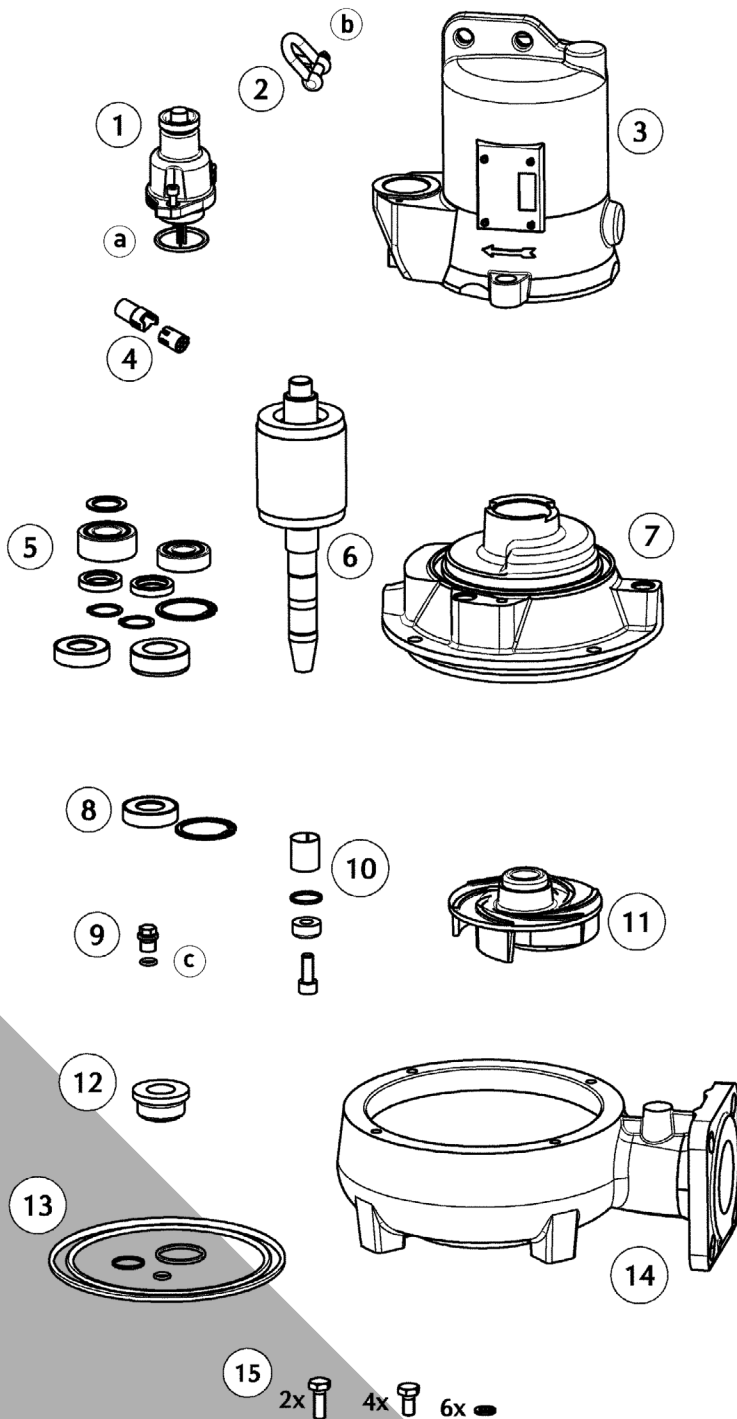

①	Leitung	Cable	
	10 M		JP46259
	EX, 10 M		JP45469
	EX, 15 M		JP45583
	EX, 20 M		JP45584
②	Schäkel	Shackle	JP45904
③	Stator + Gehäuse	Stator + Housing	
	25/2		JP44008
	35/2		JP46211
	10/4, 15/4, 25/4		JP47042
	35/4		JP47045
④	Steckverbinder	Connector	JP46572
⑤	Lagersatz	Bearing set	JP46214
⑥	Rotorwelle	Rotor shaft	
	25/2		JP47038
	35/2		JP47039
	10/4, 15/4, 25/4		JP47040
	35/4		JP47041
⑦	Lagerkammer	Bearing housing	JP46720
⑧	Wellenabdeckung	Shaft cover	JP47043
⑨	Ölschraube	Oil screw	JP46046
⑩	Laufradbefestigung	Impeller fixation	JP47059
⑪	Laufrad	Impeller	
	10/4 CW1		JP46776
	15/4 BW1, 15/4 CW1		JP46710
	25/4 BW1, 25/4 CW1		JP46711
	35/4 BW1, 35/4 CW1		JP46712
	25/2 AW		JP46713
	35/2 AW		JP46714
	25/2 BW1		JP46715
	35/2 BW1		JP46716
⑫	Gleitringdichtung	Mechanical seal	JP46567
⑬	Dichtungssatz	Set of seals	JP47077
⑭	Pumpengehäuse	Pump casing	
	AW		JP46719
	BW1		JP46718
	CW1		JP46717
⑮	Schraubensatz	Screw set	JP47076
⑯	1l Öl	1l Oil	JP48236

a	10x O-Ring 38x3,5	JP48109
b	10x Splint / Cotter pins 1,6x20	JP46182
c	10x O-Ring 10x2,5	JP48088

①	Leitung 10 M EX, 10 M	Cable	JP47179 JP47180
②	Schäkel	Shackle	JP45904
③	Stator + Gehäuse 55/4 75/4	Stator + Housing	JP47142 JP47143
④	Steckverbinder	Connector	JP46573
⑤	Lagersatz	Bearing set	JP47137
⑥	Rotorwelle 55/4 75/4	Rotor shaft	JP47151 JP47152
⑦	Lagerdeckel	Bearing cover	JP47155
⑧	Ölschraube	Oil screw	JP46046
⑨	Lagerkammer	Bearing housing	JP47158
⑩	Wellenabdeckung	Shaft cover	JP47181
⑪	Trennflansch	Partition flange	JP47159
⑫	Gleitringdichtung	Mechanical seal	JP46587
⑬	Gleitringdichtung	Mechanical seal	JP47140
⑭	Lauf radbefestigung	Impeller fixation	JP47182
⑮	Lauf rad 55/4 75/4	Impeller	JP47232 JP47233
⑯	Dichtungssatz	Set of seals	JP47138
⑰	Pumpengehäuse	Pump casing	JP46723
⑱	Schraubensatz	Screw set	JP47139
⑲	1l Öl	1l Oil	JP48236

a	10x O-Ring 47x3,5	JP48110
b	10x Splint / Cotter pins 1,6x20	JP46182
c	10x O-Ring 10x2,5	JP48088