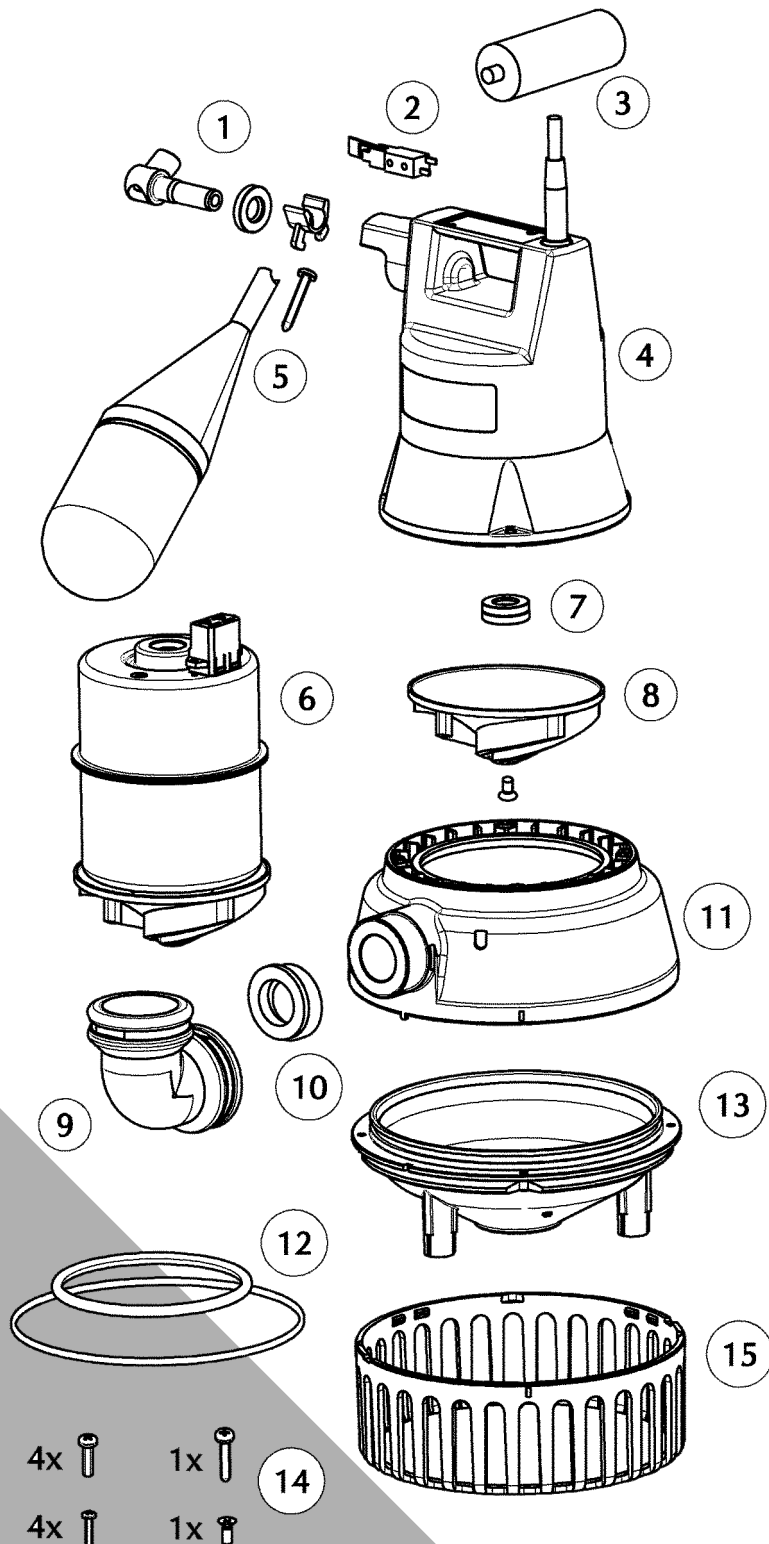

Ersatzteile - Spare parts - Pièces de rechange - Reserveonderdelen - Parti di ricambio - Reservedele - Reservdelar  
 Varaoasat - Części zamienne - Náhradní díly - Alkatrészek - Piese de schimb - Запасные части - 备件

①	Schaltwelle	Shift shaft	JP42770
②	Mikroschalter	Microswitch	JP46351
③	Kondensator	Capacitor	JP46015
④	Anschlusseinheit	Top cover	
	U5 K, 10m		JP46389
	U5 KS, 4m		JP46390
	U5 KS, 10m		JP46391
⑤	Schwimmer	Float	JP42771
⑥	Motor	Motor	JP46388
⑦	Dichtungen	Seals	JP46385
⑧	LaufRad	Impeller	JP46363
⑨	Winkel	Elbow	JP46355
⑩	Gummiklappe	Rubber flap	JP46366
⑪	Spiralgehäuse	Volute casing	JP46364
⑫	Dichtungssatz	Seal set	JP46354
⑬	Deckel	Cover	JP46387
⑭	Schraubensatz	Screw set	JP42773
⑮	Siebfuß	Strainer base	JP46365