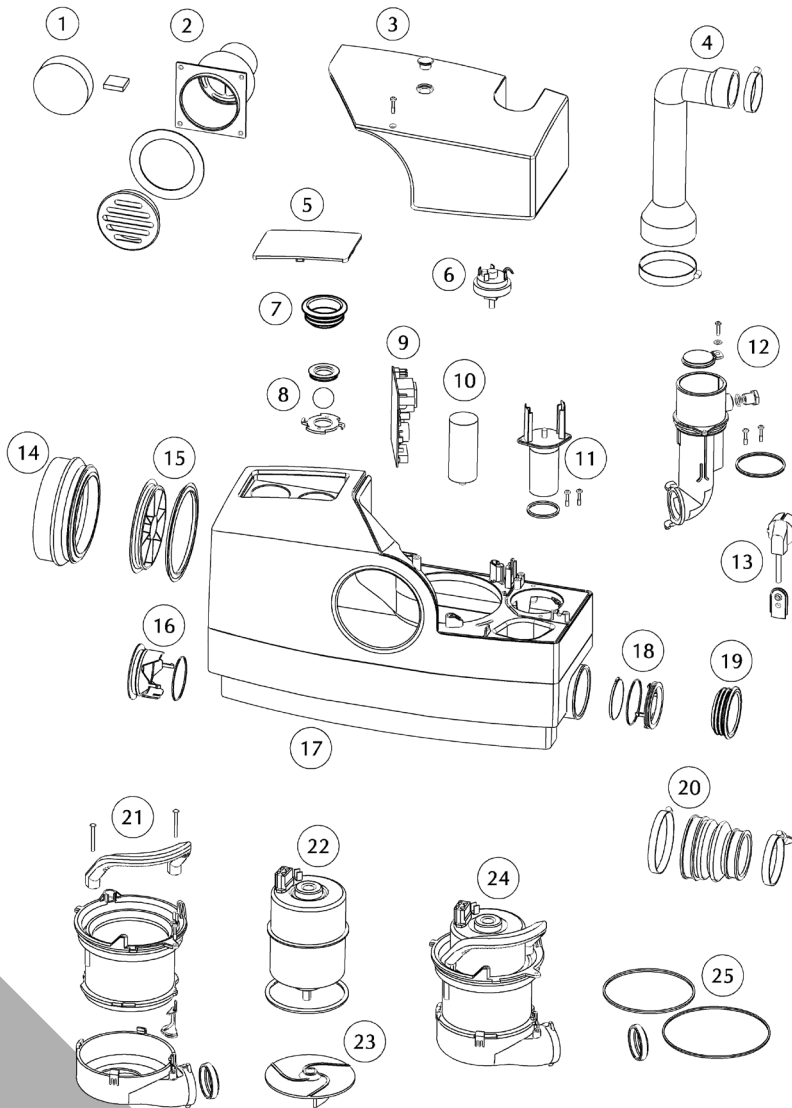

WCFIX PLUS (JP45367)

Ersatzteile - Spare parts - Pièces de rechange - Reserveonderdelen - Parti di ricambio - Reservedele - Reservdelar
 Varaosat - Części zamienne - Náhradní díly - Alkatrészek - Piese de schimb - Запасные части - 备件

①	Filter	Filter	JP45092
②	Filtergehäuse	Filter housing	JP47205
③	Haube	Hood	JP47187
④	Druckabgang	Discharge connection	JP47191
⑤	Abdeckung	Cover	JP47186
⑥	Druckschalter	Pressure switch	JP47193
⑦	Steckdichtung	Plug in seal	JP45098
⑧	Lüftungsventil	Ventilation valve	JP47188
⑨	Platine	PCB	JP47189
⑩	Kondensator	Capacitor	JP47190
⑪	Staurohr	Pilot tube	JP47196
⑫	Rückschlagklappe	Reflux valve	JP47192
⑬	Netzleitung	Cable	JP47202
⑭	WC-Anschluss	Toilet connection	JP47197
⑮	Deckel DN 100	Cover DN 100	JP47198
⑯	Deckel DN 50	Cover DN 50	JP47199
⑰	Behälter	Tank	JP47194
⑱	Vorrangklappe	Priority valve	JP47195
⑲	Steckdichtung	Plug in seal	JP45099
⑳	Manschette	Collar	JP45100
㉑	Gehäuse	Housing	JP47204
㉒	Motor	Motor	JP47200
㉓	Lauftrad	Impeller	JP47201
㉔	Pumpeneinheit	Pump unit	JP47185
㉕	Motorabdichtung	Motor sealing	JP47203