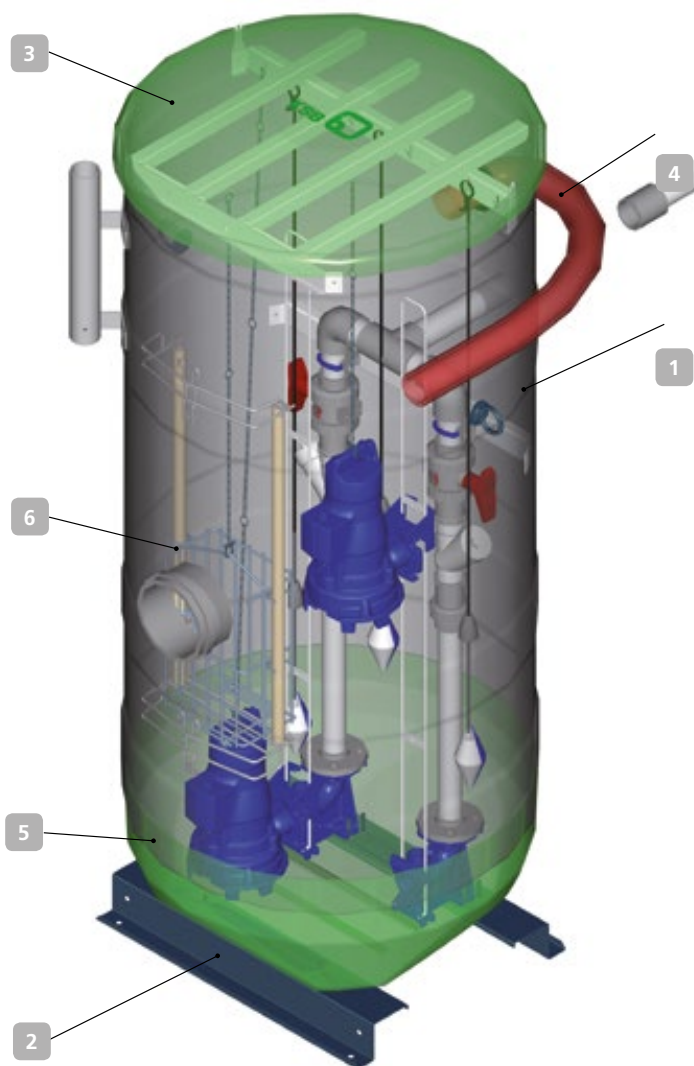

SRS, Station de Relevage Standard

1 Matériaux résistants et imputrescibles

Cuve en polyester armé de fibre de verre avec cheminée en enroulement renforcé

- Canalisation en PVC et accessoires en inox

2 Facilité de manutention

- Renforts de fond de cuve pour la manutention et l'ancrage
- Oreilles de levage pour la mise en terre
- Pieds d'assise pour la mise en place des pompes avec chaînes et manille en inox

3 Sécurité

- Couvercle à fermeture sécurisée
- Étanchéité du poste garantie par une manchette d'arrivée
- Isolation du poste grâce aux vannes ¼ de tour

4 Fourniture clé-en-main

Poste équipé d'une gaine électrique, de flotteurs et d'un coffret de commande assurant la protection des pompes et la régulation de la station

5 Fond auto-nettoyant

Design conique pour éviter la sédimentation et intérieur gel-coaté évitant l'accrochage des graisses et des boues

6 Options

- Panier de dégrillage inox à fond ouvrant pour entretien facile
- Grille antichute à barreaux indépendants pour la sécurité
- Kit coffret consuel

Version illustrée

Refolement avec robinetterie interne et sortie unique

Nouvelles versions

- Relèvement simple sans robinetterie
- Refoulement avec robinetterie dans un regard externe

Cuve

Diamètre :	1000 mm
Hauteur hors tout :	2450 mm
Volume utile :	785 litres
Ø manchette d'arrivée :	200 mm

Caractéristiques

Station équipée de deux pompes	
Débit unitaire maxi. :	55 m³/h
HMT maxi :	40 m
Section de passage jusqu'à :	65 mm
Longueur de câble :	10 m

Gammes de pompage

2 x Ama-Porter®
2 x Amarex® N
230 V mono ou 400 V tri
Roue : Vortex (F) ou dilacératrice (S)

KSB S.A.S.
4 allée des Barbanniers
92635 Gennevilliers Cedex (France)
www.ksb.fr