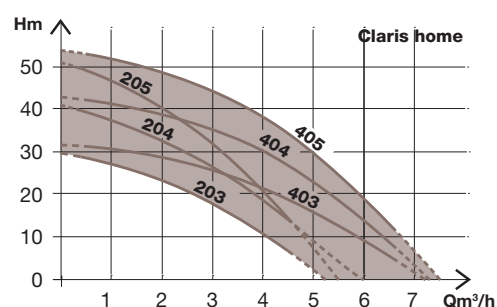

Performances hydrauliques

Désignation	Référence	Prix TG HT 2016	Diam Asp. - Réf.	Puissance moteur kW	Accessoires recommandés												
					Vanne d'isolement	Kit d'aspiration	Clapet anti-retour	Protectis home first	Clapet de pied crépine	Kit hydromini	Contacteur manométrique						
Clariss home 203-M/5	4194021	346,00 €	1" - 1"	0,300													
Clariss home 204-M/5	4194023	389,00 €	1" - 1"	0,400													
Clariss home 205-M/5	4194025	444,00 €	1" - 1"	0,500													
Clariss home 403-M/5	4194027	531,00 €	1" - 1"	0,400													
Clariss home 404-M/5	4194029	604,00 €	1" - 1"	0,600													
Clariss home 405-M/5	4194031	685,00 €	1" - 1"	0,740													
Clariss home A 203-M/5	4194010	349,00 €	1" - 1"	0,300	4015487	4027874	4044047	4194444	4013147	4035209							
Clariss home A 204-M/5	4194012	394,00 €	1" - 1"	0,400													
Clariss home A 205-M/5	4194014	453,00 €	1" - 1"	0,500													
Clariss home A 403-M/5	4194015	542,00 €	1" - 1"	0,400													
Clariss home A 404-M/5	4194017	616,00 €	1" - 1"	0,600													
Clariss home A 405-M/5	4194019	699,00 €	1" - 1"	0,740													
																	4188476