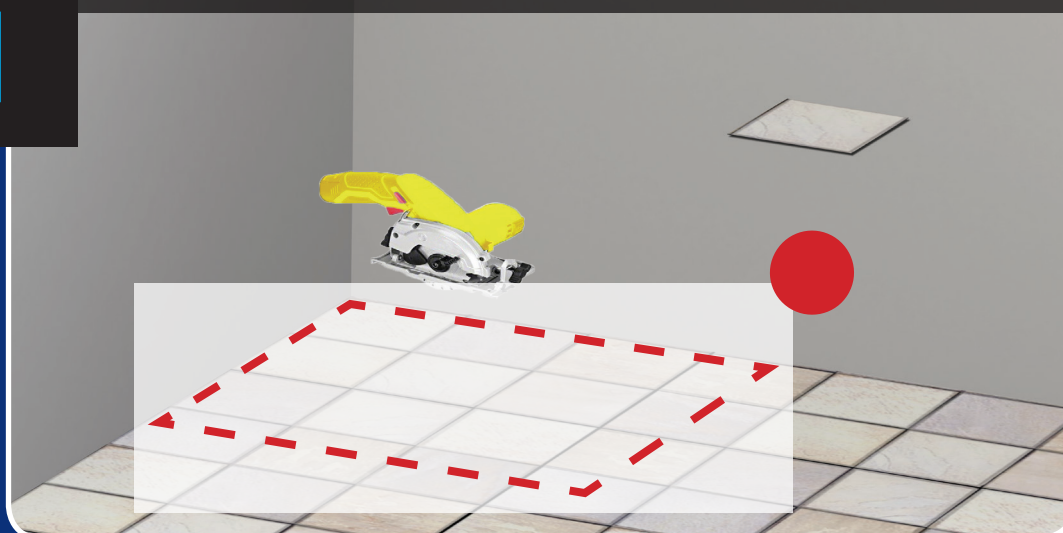

2cm

Douche extra-plate

Sanifloor 3:
pompe + siphon
pour receveur extra-plat

0cm

Douche à l'italienne

Sanifloor 1:
pompe + siphon
pour sol à carreler

Receveur 2cm

1

2

3

Douche à l'italienne

1

2

INSTALLEZ LA DOUCHE QUE VOUS SOUHAITEZ !

De la plus plate...à la plus traditionnelle

0cm

SANIFLOOR®

Pompe+siphon
Pour douche à l'italienne

HAUTEUR D' ACCÈS: 0 CM

2cm

SANIFLOOR®

Pompe+siphon
Pour receveur extra-plat

HAUTEUR D' ACCÈS: 2 CM

5cm

Receveur fourni

TRAYMATIC®

Pompe+siphon
+ receveur extra-plat
Pour douche prête à poser

HAUTEUR D' ACCÈS: 5 CM

8cm

SANIDOUCHE FLAT®

Pompe+siphon
Pour receveur plat

HAUTEUR D' ACCÈS: 8 CM