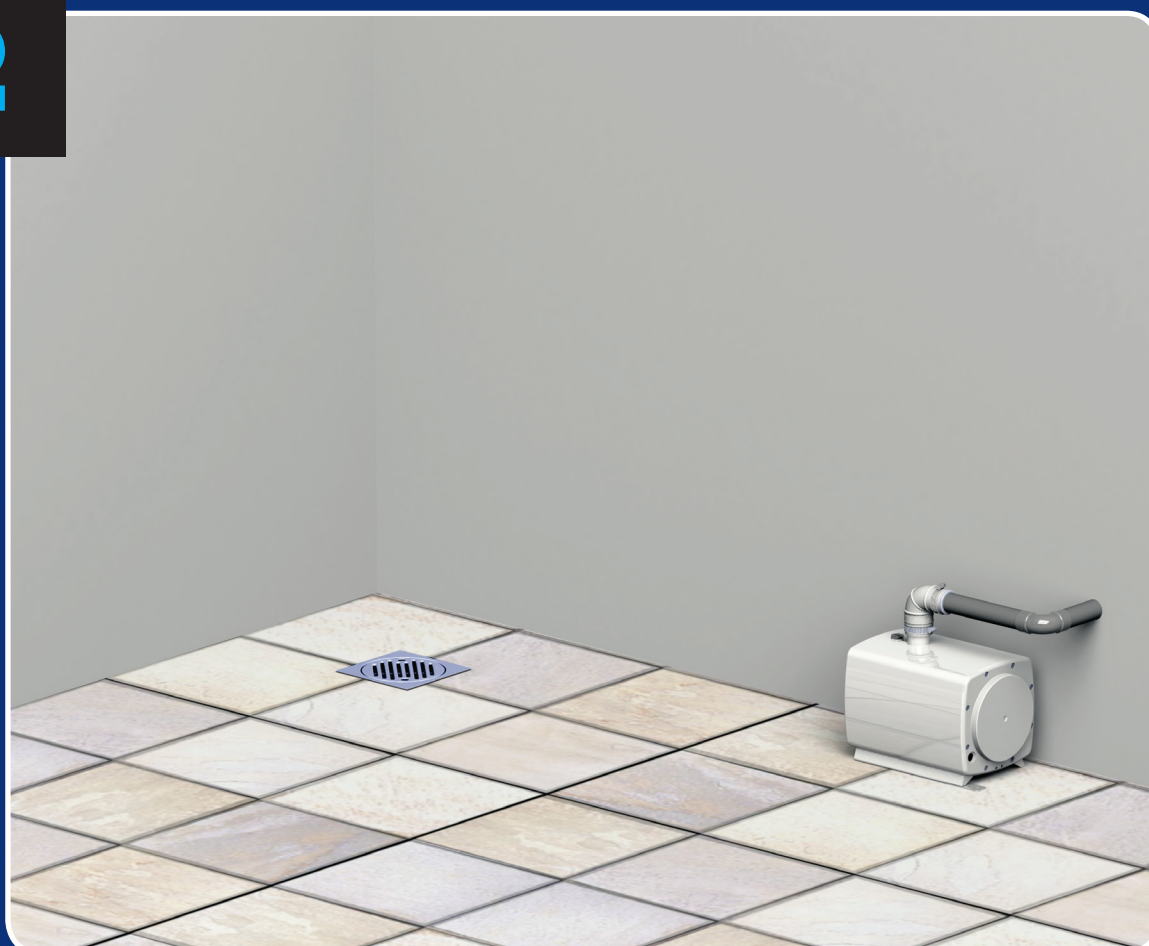

2

3

Douche à l'italienne

1

2

INSTALLEZ LA DOUCHE QUE VOUS SOUHAITEZ !

De la plus plate...à la plus traditionnelle

0cm

SANIFLOOR®

Pompe+siphon
Pour douche à l'italienne

HAUTEUR D' ACCÈS: 0 CM

2cm

SANIFLOOR®

Pompe+siphon
Pour receveur extra-plat

HAUTEUR D' ACCÈS: 2 CM

5cm

Receveur fourni

TRAYMATIC®

Pompe+siphon
+ receveur extra-plat
Pour douche prête à poser

HAUTEUR D' ACCÈS: 5 CM

8cm

SANIDOUCHE FLAT®

Pompe+siphon
Pour receveur plat

HAUTEUR D' ACCÈS: 8 CM

12cm

SANIDOUCHE®

Pompe
Pour receveur classic

HAUTEUR D' ACCÈS: 12 CM