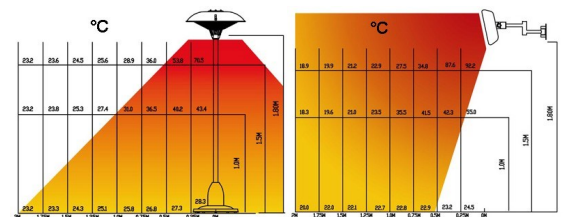

**FICHE TECHNIQUE PCET 2** *Chauffage radiant électrique*

**PCET PRO**

**CARACTERISTIQUES**

- Puissance 1500 Watts / 220-240V
- Surface de chauffe 6-8 m<sup>2</sup>
- 2 lampes LED
- Structure inox
- Taille ajustable à 145 cm
- Allumage manuel
- Usage intérieur ou extérieur
- Fourni avec son câble d'alimentation de 1,8M et sa télécommande à distance

**CARACTERISTIQUES TECHNIQUES / DIMENSIONS ET POIDS**

Modèle	Puisance (KW)		Référence
	Ampérage		
PCET PRO	1500	8.6	99PCET PRO

Dimensions appareil monté (en cm)

	B	C	D	KG
PCET 2	174	76	46	14.8

Dimensions emballage compris (en cm)