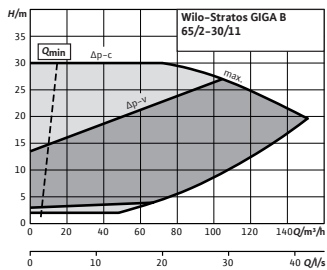

☎ = contacter Wilo

Courbe caractéristique

Stratos GIGA B 50/1-27/3,0

Courbe caractéristique

Stratos GIGA B 50/1-32/3,8

Courbe caractéristique

Stratos GIGA B 50/1-37/5,0

Courbe caractéristique

Wilo-Stratos GIGA B 50/3-42/11

Courbe caractéristique

Wilo-Stratos GIGA B 50/4-49/15

Courbe caractéristique

Wilo-Stratos GIGA B 50/4-55/18,5

Courbe caractéristique

Wilo-Stratos GIGA B 50/4-60/22

Courbe caractéristique

Stratos GIGA B 65/1-18/1,9

Courbe caractéristique

Stratos GIGA B 65/1-22/3,0

Courbe caractéristique

Wilo-Stratos GIGA B 65/2-30/11

Courbe caractéristique

Wilo-Stratos GIGA B 65/3-38/15

Courbe caractéristique

Wilo-Stratos GIGA B 65/4-50/18,5

Courbe caractéristique

Wilo-Stratos GIGA B 65/4-56/22

Courbe caractéristique

Stratos GIGA B 80/1-13/1,9

Courbe caractéristique

Stratos GIGA B 80/1-18/3,2

Sous réserve de modifications techniques. Tous les prix s'entendent Hors Taxes, applicables au 1er janvier 2021.