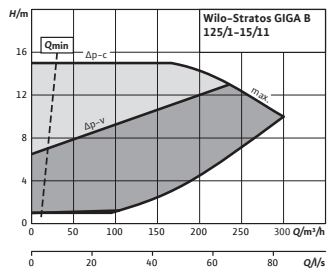

☎ = contacter Wilo

Courbe caractéristique

Stratos GIGA B 80/1-27/4,5

Courbe caractéristique

Stratos GIGA B 80/1-32/5,6

Courbe caractéristique

Wilo-Stratos GIGA B 80/2-23/11

Courbe caractéristique

Wilo-Stratos GIGA B 80/2-25/11

Courbe caractéristique

Wilo-Stratos GIGA B 80/2-27/15

Courbe caractéristique

Wilo-Stratos GIGA B 80/2-29/18,5

Courbe caractéristique

Wilo-Stratos GIGA B 80/3-32/22

Courbe caractéristique

Wilo-Stratos GIGA B 100/2-20/11

Courbe caractéristique

Wilo-Stratos GIGA B 100/2-24/15

Courbe caractéristique

Wilo-Stratos GIGA B 125/1-15/11

Courbe caractéristique

Wilo-Stratos GIGA B 125/2-18/15

Sous réserve de modifications techniques. Tous les prix s'entendent Hors Taxes, applicables au 1er janvier 2021.