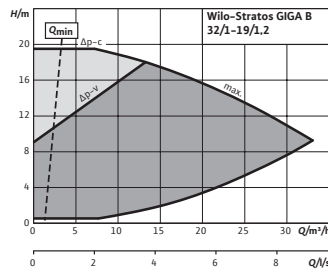

Sous réserve de modifications techniques. Tous les prix s'entendent Hors Taxes, applicables au 1er janvier 2021.

☎ = contacter Wilo

Groupe de prix : PG3

Informations de commande sans capteur de pression différentielle						Suppléments	
Types	Bride côté aspiration	Côté refoulement	Puissance nominale du moteur	Poids net approx.	N° d'art.	Groupe GRD	
	DNs	DNd	P_2 kW	m kg		EUR	
Stratos GIGA B 80/2-27/15-R1	DN 100	DN 80	15	152	2196213	11.812,-	6
Stratos GIGA B 80/2-29/18,5-R1	DN 100	DN 80	18,5	157	2196214	13.904,-	6
Stratos GIGA B 80/3-32/22-R1	DN 100	DN 80	22	163	2196215	16.108,-	6
Stratos GIGA B 100/2-20/11-R1	DN 125	DN 100	11	226	2203283	11.441,-	6
Stratos GIGA B 100/2-24/15-R1	DN 125	DN 100	15	234	2203284	13.394,-	6
Stratos GIGA B 125/1-15/11-R1	DN 150	DN 125	11	241	2203287	11.222,-	6
Stratos GIGA B 125/2-18/15-R1	DN 150	DN 125	15	278	2203288	13.582,-	7

Courbe caractéristique

Stratos GIGA B 32/1-13/0,8

Courbe caractéristique

Stratos GIGA B 32/1-19/1,2

Courbe caractéristique

Stratos GIGA B 32/1-25/1,6

Courbe caractéristique

Stratos GIGA B 32/1-25/1,9