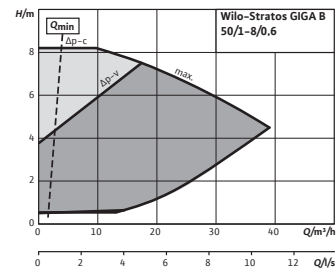

Stratos GIGA B 40/1-33/3,0

Courbe caractéristique

Stratos GIGA B 40/1-38/3,8

Courbe caractéristique

Stratos GIGA B 40/1-44/4,5

Courbe caractéristique

Wilo-Stratos GIGA B 40/4-51/11

Courbe caractéristique

Wilo-Stratos GIGA B 40/4-58/15

Courbe caractéristique

Wilo-Stratos GIGA B 40/5-70/18,5

Courbe caractéristique

Wilo-Stratos GIGA B 40/6-80/22

Courbe caractéristique

Stratos GIGA B 50/1-8/0,6

Courbe caractéristique

Stratos GIGA B 50/1-12/1,2

Courbe caractéristique

Stratos GIGA B 50/1-17/1,9

Courbe caractéristique

Stratos GIGA B 50/1-21/2,3

Sous réserve de modifications techniques. Tous les prix s'entendent Hors Taxes, applicables au 1er janvier 2021.