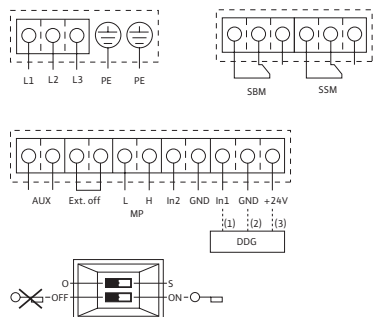

Diagramme caractéristique (grand)

Stratos GIGA B

Sous réserve de modifications techniques. Tous les prix s'entendent Hors Taxes, applicables au 1er janvier 2021.

☎ = contacter Wilo

Schéma de raccordement

- L1, L2, L3 : Alimentation réseau : 3~380 V – 3~480 V (±10 %), 50/60 Hz
- PE : Raccordement du conducteur de protection
- DDG : Raccordement du capteur de pression différentielle
- In1 (1) : Entrée valeur réelle 0 – 10 V/0 – 20 mA ;
2 – 10 V/4 – 20 mA
- GND (2) : Mise à la terre pour In1 et In2
- + 24 V (3) : Sortie de courant continu pour un consommateur/ capteur externe. Charge max. 60 mA
- In2 : Entrée valeur de consigne 0 – 10 V/0 – 20 mA ;
2 – 10 V/4 – 20 mA
- MP : Pompes multiples, interface pour pilotage pompes doubles
- Ext. off : Entrée de commande « Priorité Off »
La pompe peut être activée ou désactivée par contact sec externe (24 V DC/10 mA).
- SBM :* Report de marche centralisé, contact sec (inverseur selon VDI 3814)
- SSM :* Report de défauts centralisé, contact sec (inverseur selon VDI 3814)
- AUX : Permutation des pompes externe (mode pompe double seulement). La permutation des pompes peut s'effectuer avec un contact sec externe (24 V DC/10 mA)
- Interrupteur DIP : 1 : Commutation entre les modes Fonctionnement (O) et Entretien (S)
2 : Activation/Désactivation du menu pour le verrouillage d'accès
- En option : Module IF pour le raccordement à la gestion technique centralisée