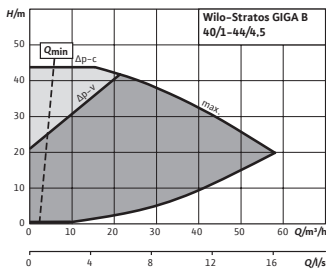

Stratos GIGA B 32/1-45/3,8

Courbe caractéristique

Stratos GIGA B 32/1-48/4,5

Courbe caractéristique

Stratos GIGA B 32/1-51/4,5

Courbe caractéristique

Wilo-Stratos GIGA B 32/5-74/11

Courbe caractéristique

Stratos GIGA B 40/1-33/3,0

Courbe caractéristique

Stratos GIGA B 40/1-38/3,8

Courbe caractéristique

Stratos GIGA B 40/1-44/4,5

Courbe caractéristique

Wilo-Stratos GIGA B 40/4-51/11

Courbe caractéristique