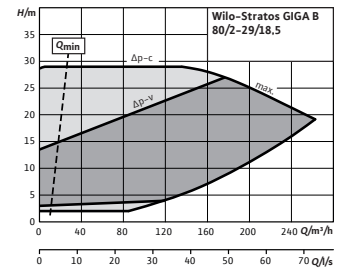

☎ = contacter Wilo

Courbe caractéristique

Stratos GIGA B 80/1-27/4,5

Courbe caractéristique

Stratos GIGA B 80/1-32/5,6

Courbe caractéristique

Wilo-Stratos GIGA B 80/2-23/11

Courbe caractéristique

Wilo-Stratos GIGA B 80/2-25/11

Courbe caractéristique

Wilo-Stratos GIGA B 80/2-27/15

Courbe caractéristique

Wilo-Stratos GIGA B 80/2-29/18,5

Courbe caractéristique

Wilo-Stratos GIGA B 80/3-32/22

Courbe caractéristique

Wilo-Stratos GIGA B 100/2-20/11

Courbe caractéristique

Wilo-Stratos GIGA B 100/2-24/15

Courbe caractéristique

Wilo-Stratos GIGA B 125/1-15/11

Courbe caractéristique

Wilo-Stratos GIGA B 125/2-18/15

Sous réserve de modifications techniques. Tous les prix s'entendent Hors Taxes, applicables au 1er janvier 2021.