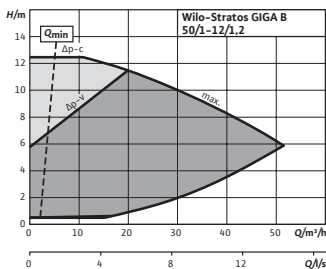

Stratos GIGA B 40/1-33/3,0

Courbe caractéristique

Stratos GIGA B 40/1-38/3,8

Courbe caractéristique

Stratos GIGA B 40/1-44/4,5

Courbe caractéristique

Wilo-Stratos GIGA B 40/4-51/11

Courbe caractéristique

Wilo-Stratos GIGA B 40/4-58/15

Courbe caractéristique

Wilo-Stratos GIGA B 40/5-70/18,5

Courbe caractéristique

Wilo-Stratos GIGA B 40/6-80/22

Courbe caractéristique

Stratos GIGA B 50/1-8/0,6

Courbe caractéristique

Stratos GIGA B 50/1-12/1,2

Courbe caractéristique

Stratos GIGA B 50/1-17/1,9

Courbe caractéristique

Stratos GIGA B 50/1-21/2,3

Sous réserve de modifications techniques. Tous les prix s'entendent Hors Taxes, applicables au 1er janvier 2021.