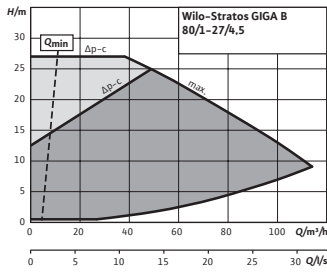

Wilo-Stratos GIGA B 65/4-50/18,5

Courbe caractéristique

Wilo-Stratos GIGA B 65/4-56/22

Courbe caractéristique

Stratos GIGA B 80/1-13/1,9

Courbe caractéristique

Stratos GIGA B 80/1-18/3,2

Sous réserve de modifications techniques. Tous les prix s'entendent Hors Taxes, applicables au 1er janvier 2021.

☎ = contacter Wilo

Courbe caractéristique

Stratos GIGA B 80/1-27/4,5

Courbe caractéristique

Stratos GIGA B 80/1-32/5,6

Courbe caractéristique

Wilo-Stratos GIGA B 80/2-23/11

Courbe caractéristique