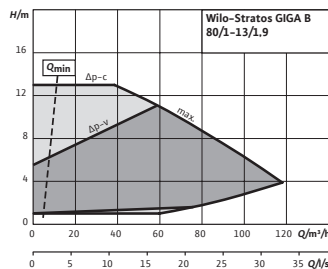

Wilo-Stratos GIGA B 65/4-50/18,5

Courbe caractéristique

Wilo-Stratos GIGA B 65/4-56/22

Courbe caractéristique

Stratos GIGA B 80/1-13/1,9

Courbe caractéristique

Stratos GIGA B 80/1-18/3,2

Sous réserve de modifications techniques. Tous les prix s'entendent Hors Taxes, applicables au 1er janvier 2021.

☎ = contacter Wilo

Courbe caractéristique

Stratos GIGA B 80/1-27/4,5

Courbe caractéristique

Stratos GIGA B 80/1-32/5,6

Courbe caractéristique

Wilo-Stratos GIGA B 80/2-23/11

Courbe caractéristique