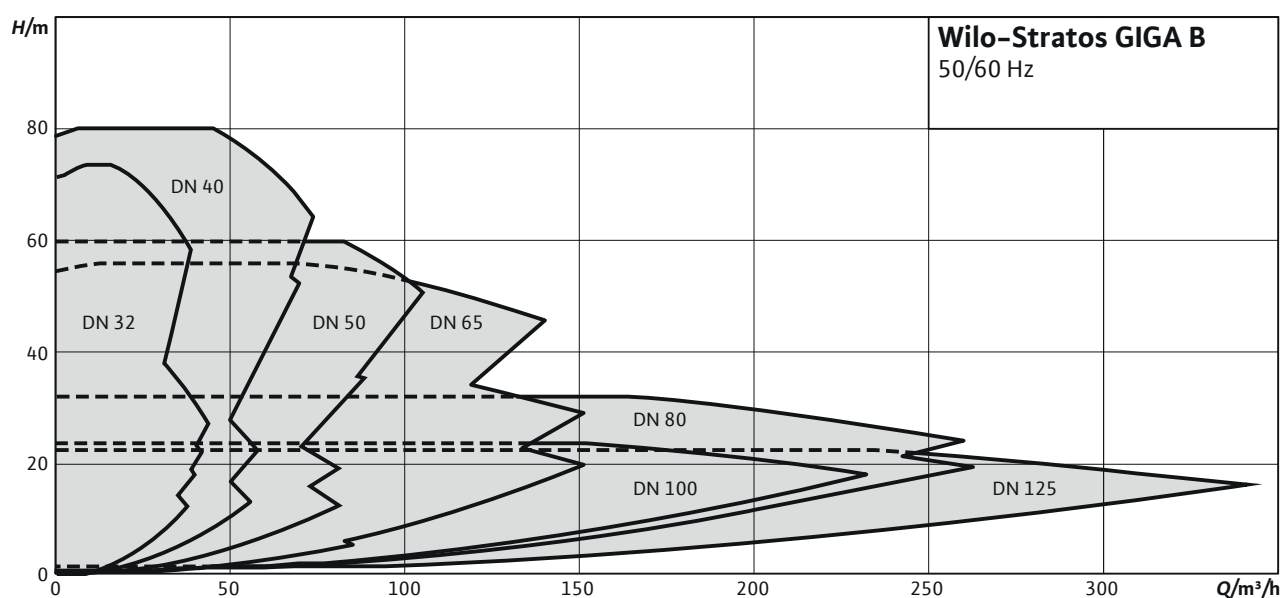

Caractéristiques techniques (gamme)	
Liquides autorisés (autres liquides sur demande)	
Eau de chauffage (selon VDI 2035)	oui
Mélange eau-glycol (à 20-40 % vol. glycol et température du fluide ≤ 40 °C)	oui
Eau de refroidissement/eau froide	oui
Huile thermique	Version spéciale moyennant supplément
Domaine d'application admissible	
Pression de service maximale PN	16 bar
Raccordement électrique	
Alimentation réseau	3~380 V, 50/60 Hz / 3~400 V, 50/60 Hz / 3~440 V, 50/60 Hz

Caractéristiques techniques (gamme)	
Caractéristiques du moteur	
Protection moteur	PTC intégré
Classe de protection	IP55
Classe d'isolation	F
Interférence émise	EN 61800-3
Immunité	EN 61800-3
Matériaux	
Matériau du corps de pompe	5.1301/EN-GJL-250, revêtement KTL
Lanterne	Roue PPS-GF40
Garniture mécanique	AQ1EGG / Q1Q1X4GG / AQ1VGG / sur demande

Diagramme caractéristique (grand)

Stratos GIGA B

Sous réserve de modifications techniques. Tous les prix s'entendent Hors Taxes, applicables au 1er janvier 2021.

☎ = contacter Wilo