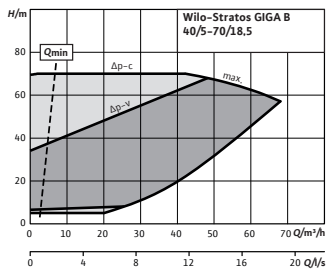

Stratos GIGA B 32/1-45/3,8

Courbe caractéristique

Stratos GIGA B 32/1-48/4,5

Courbe caractéristique

Stratos GIGA B 32/1-51/4,5

Courbe caractéristique

Wilo-Stratos GIGA B 32/5-74/11

Courbe caractéristique

Stratos GIGA B 40/1-33/3,0

Courbe caractéristique

Stratos GIGA B 40/1-38/3,8

Courbe caractéristique

Stratos GIGA B 40/1-44/4,5

Courbe caractéristique

Wilo-Stratos GIGA B 40/4-51/11

Courbe caractéristique

Wilo-Stratos GIGA B 40/4-58/15

Courbe caractéristique

Wilo-Stratos GIGA B 40/5-70/18,5

Courbe caractéristique

Wilo-Stratos GIGA B 40/6-80/22

Courbe caractéristique

Stratos GIGA B 50/1-8/0,6

Courbe caractéristique