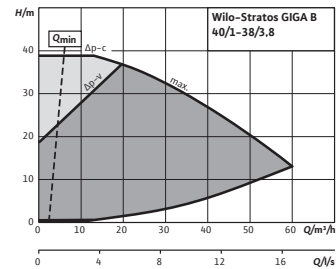

Stratos GIGA B 32/1-45/3,8

Courbe caractéristique

Stratos GIGA B 32/1-48/4,5

Courbe caractéristique

Stratos GIGA B 32/1-51/4,5

Courbe caractéristique

Wilo-Stratos GIGA B 32/5-74/11

Courbe caractéristique

Stratos GIGA B 40/1-33/3,0

Courbe caractéristique

Stratos GIGA B 40/1-38/3,8

Courbe caractéristique

Stratos GIGA B 40/1-44/4,5

Courbe caractéristique

Wilo-Stratos GIGA B 40/4-51/11

Courbe caractéristique