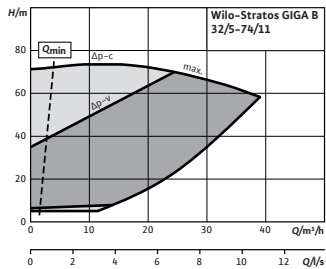

Courbe caractéristique

Stratos GIGA B 32/1-41/3,8

Sous réserve de modifications techniques. Tous les prix s'entendent Hors Taxes, applicables au 1er janvier 2021.

☎ = contacter Wilo

Courbe caractéristique

Stratos GIGA B 32/1-45/3,8

Courbe caractéristique

Stratos GIGA B 32/1-48/4,5

Courbe caractéristique

Stratos GIGA B 32/1-51/4,5

Courbe caractéristique

Wilo-Stratos GIGA B 32/5-74/11

Courbe caractéristique