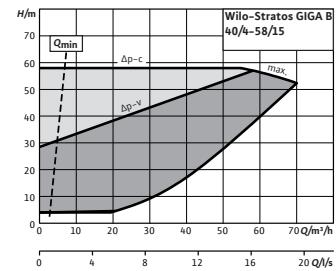

Courbe caractéristique

Wilo-Stratos GIGA B 40/4-58/15