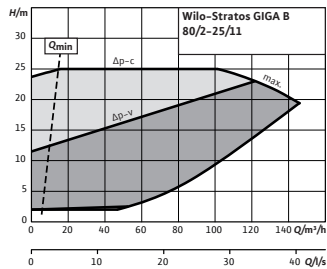

Wilo-Stratos GIGA B 65/4-50/18,5

Courbe caractéristique

Wilo-Stratos GIGA B 65/4-56/22

Courbe caractéristique

Stratos GIGA B 80/1-13/1,9

Courbe caractéristique

Stratos GIGA B 80/1-18/3,2

Sous réserve de modifications techniques. Tous les prix s'entendent Hors Taxes, applicables au 1er janvier 2021.

☎ = contacter Wilo

Courbe caractéristique

Stratos GIGA B 80/1-27/4,5

Courbe caractéristique

Stratos GIGA B 80/1-32/5,6

Courbe caractéristique

Wilo-Stratos GIGA B 80/2-23/11

Courbe caractéristique

Wilo-Stratos GIGA B 80/2-25/11

Courbe caractéristique

Wilo-Stratos GIGA B 80/2-27/15

Courbe caractéristique

Wilo-Stratos GIGA B 80/2-29/18,5

Courbe caractéristique

Wilo-Stratos GIGA B 80/3-32/22

Courbe caractéristique