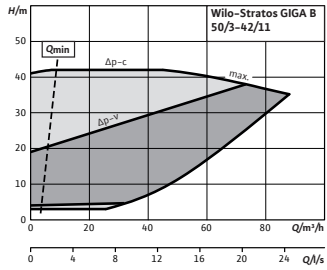

Stratos GIGA B 50/1-12/1,2

Courbe caractéristique

Stratos GIGA B 50/1-17/1,9

Courbe caractéristique

Stratos GIGA B 50/1-21/2,3

Sous réserve de modifications techniques. Tous les prix s'entendent Hors Taxes, applicables au 1er janvier 2021.

☎ = contacter Wilo

Courbe caractéristique

Stratos GIGA B 50/1-27/3,0

Courbe caractéristique

Stratos GIGA B 50/1-32/3,8

Courbe caractéristique

Stratos GIGA B 50/1-37/5,0

Courbe caractéristique

Wilo-Stratos GIGA B 50/3-42/11

Courbe caractéristique

Wilo-Stratos GIGA B 50/4-49/15

Courbe caractéristique

Wilo-Stratos GIGA B 50/4-55/18,5

Courbe caractéristique

Wilo-Stratos GIGA B 50/4-60/22

Courbe caractéristique