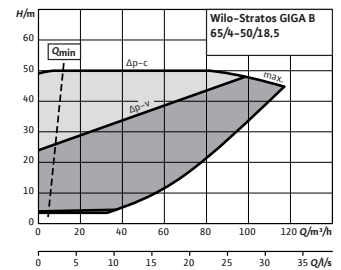

Wilo-Stratos GIGA B 50/3-42/11

Courbe caractéristique

Wilo-Stratos GIGA B 50/4-49/15

Courbe caractéristique

Wilo-Stratos GIGA B 50/4-55/18,5

Courbe caractéristique

Wilo-Stratos GIGA B 50/4-60/22

Courbe caractéristique

Stratos GIGA B 65/1-18/1,9

Courbe caractéristique

Stratos GIGA B 65/1-22/3,0

Courbe caractéristique

Wilo-Stratos GIGA B 65/2-30/11

Courbe caractéristique

Wilo-Stratos GIGA B 65/3-38/15

Courbe caractéristique

Wilo-Stratos GIGA B 65/4-50/18,5

Courbe caractéristique

Wilo-Stratos GIGA B 65/4-56/22

Courbe caractéristique

Stratos GIGA B 80/1-13/1,9

Courbe caractéristique

Stratos GIGA B 80/1-18/3,2

Sous réserve de modifications techniques. Tous les prix s'entendent Hors Taxes, applicables au 1er janvier 2021.