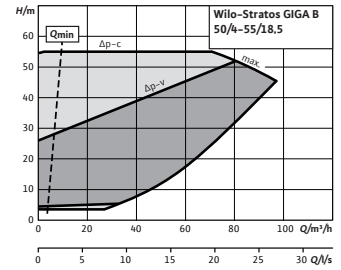

☎ = contacter Wilo

Courbe caractéristique

Stratos GIGA B 50/1-27/3,0

Courbe caractéristique

Stratos GIGA B 50/1-32/3,8

Courbe caractéristique

Stratos GIGA B 50/1-37/5,0

Courbe caractéristique

Wilo-Stratos GIGA B 50/3-42/11

Courbe caractéristique

Wilo-Stratos GIGA B 50/4-49/15

Courbe caractéristique

Wilo-Stratos GIGA B 50/4-55/18,5

Courbe caractéristique

Wilo-Stratos GIGA B 50/4-60/22

Courbe caractéristique