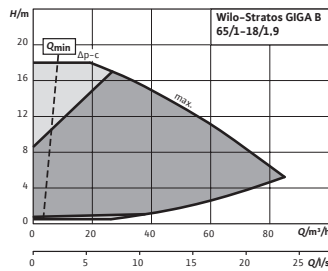

Courbe caractéristique

Stratos GIGA B 65/1-18/1,9