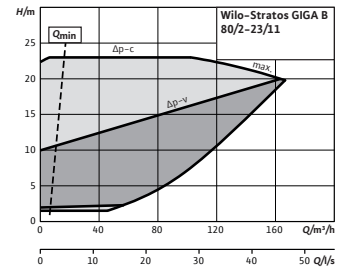

Wilo-Stratos GIGA B 65/4-50/18,5

Courbe caractéristique

Wilo-Stratos GIGA B 65/4-56/22

Courbe caractéristique

Stratos GIGA B 80/1-13/1,9

Courbe caractéristique

Stratos GIGA B 80/1-18/3,2

Sous réserve de modifications techniques. Tous les prix s'entendent Hors Taxes, applicables au 1er janvier 2021.

☎ = contacter Wilo

Courbe caractéristique

Stratos GIGA B 80/1-27/4,5

Courbe caractéristique

Stratos GIGA B 80/1-32/5,6

Courbe caractéristique

Wilo-Stratos GIGA B 80/2-23/11

Courbe caractéristique

Wilo-Stratos GIGA B 80/2-25/11

Courbe caractéristique

Wilo-Stratos GIGA B 80/2-27/15

Courbe caractéristique

Wilo-Stratos GIGA B 80/2-29/18,5

Courbe caractéristique

Wilo-Stratos GIGA B 80/3-32/22

Courbe caractéristique