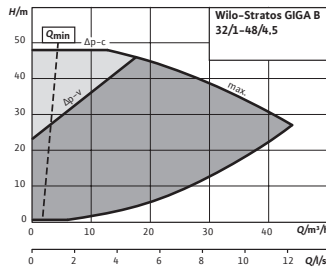

Courbe caractéristique

Stratos GIGA B 32/1-48/4,5