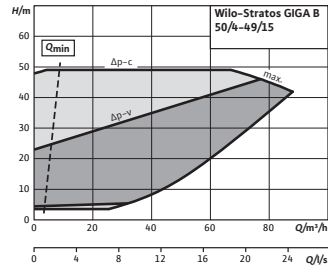

Stratos GIGA B 50/1-12/1,2

Courbe caractéristique

Stratos GIGA B 50/1-17/1,9

Courbe caractéristique

Stratos GIGA B 50/1-21/2,3

Sous réserve de modifications techniques. Tous les prix s'entendent Hors Taxes, applicables au 1er janvier 2021.

☎ = contacter Wilo

Courbe caractéristique

Stratos GIGA B 50/1-27/3,0

Courbe caractéristique

Stratos GIGA B 50/1-32/3,8

Courbe caractéristique

Stratos GIGA B 50/1-37/5,0

Courbe caractéristique

Wilo-Stratos GIGA B 50/3-42/11

Courbe caractéristique

Wilo-Stratos GIGA B 50/4-49/15

Courbe caractéristique

Wilo-Stratos GIGA B 50/4-55/18,5

Courbe caractéristique

Wilo-Stratos GIGA B 50/4-60/22

Courbe caractéristique