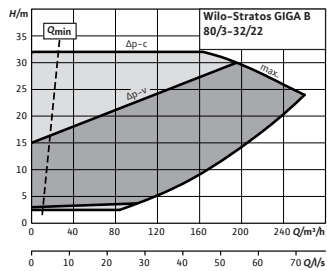

☎ = contacter Wilo

Courbe caractéristique

Stratos GIGA B 80/1-27/4,5

Courbe caractéristique

Stratos GIGA B 80/1-32/5,6

Courbe caractéristique

Wilo-Stratos GIGA B 80/2-23/11

Courbe caractéristique

Wilo-Stratos GIGA B 80/2-25/11

Courbe caractéristique

Wilo-Stratos GIGA B 80/2-27/15

Courbe caractéristique

Wilo-Stratos GIGA B 80/2-29/18,5

Courbe caractéristique

Wilo-Stratos GIGA B 80/3-32/22

Courbe caractéristique

Wilo-Stratos GIGA B 100/2-20/11

Courbe caractéristique

Wilo-Stratos GIGA B 100/2-24/15

Courbe caractéristique

Wilo-Stratos GIGA B 125/1-15/11

Courbe caractéristique

Wilo-Stratos GIGA B 125/2-18/15

Sous réserve de modifications techniques. Tous les prix s'entendent Hors Taxes, applicables au 1er janvier 2021.