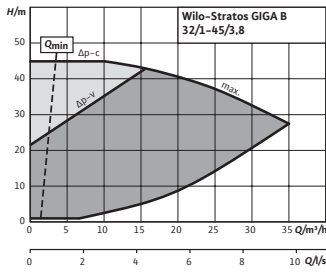

Courbe caractéristique

Stratos GIGA B 32/1-32/2,3

Courbe caractéristique

Stratos GIGA B 32/1-32/2,6

Courbe caractéristique

Stratos GIGA B 32/1-35/3,0

Courbe caractéristique

Stratos GIGA B 32/1-38/3,0

Courbe caractéristique

Stratos GIGA B 32/1-41/3,8

Sous réserve de modifications techniques. Tous les prix s'entendent Hors Taxes, applicables au 1er janvier 2021.

☎ = contacter Wilo

Courbe caractéristique

Stratos GIGA B 32/1-45/3,8

Courbe caractéristique

Stratos GIGA B 32/1-48/4,5

Courbe caractéristique

Stratos GIGA B 32/1-51/4,5

Courbe caractéristique

Wilo-Stratos GIGA B 32/5-74/11

Courbe caractéristique