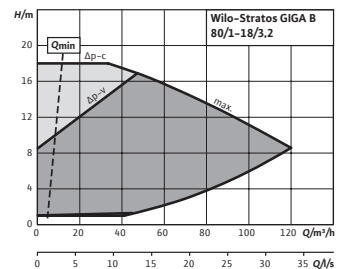

Wilo-Stratos GIGA B 65/4-50/18,5

Courbe caractéristique

Wilo-Stratos GIGA B 65/4-56/22

Courbe caractéristique

Stratos GIGA B 80/1-13/1,9

Courbe caractéristique

Stratos GIGA B 80/1-18/3,2

Sous réserve de modifications techniques. Tous les prix s'entendent Hors Taxes, applicables au 1er janvier 2021.

☎ = contacter Wilo

Courbe caractéristique

Stratos GIGA B 80/1-27/4,5

Courbe caractéristique

Stratos GIGA B 80/1-32/5,6

Courbe caractéristique

Wilo-Stratos GIGA B 80/2-23/11

Courbe caractéristique