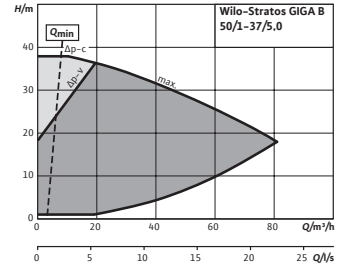

Stratos GIGA B 50/1-12/1,2

Courbe caractéristique

Stratos GIGA B 50/1-17/1,9

Courbe caractéristique

Stratos GIGA B 50/1-21/2,3

Sous réserve de modifications techniques. Tous les prix s'entendent Hors Taxes, applicables au 1er janvier 2021.

☎ = contacter Wilo

Courbe caractéristique

Stratos GIGA B 50/1-27/3,0

Courbe caractéristique

Stratos GIGA B 50/1-32/3,8

Courbe caractéristique

Stratos GIGA B 50/1-37/5,0

Courbe caractéristique

Wilo-Stratos GIGA B 50/3-42/11

Courbe caractéristique

Wilo-Stratos GIGA B 50/4-49/15

Courbe caractéristique

Wilo-Stratos GIGA B 50/4-55/18,5

Courbe caractéristique

Wilo-Stratos GIGA B 50/4-60/22

Courbe caractéristique