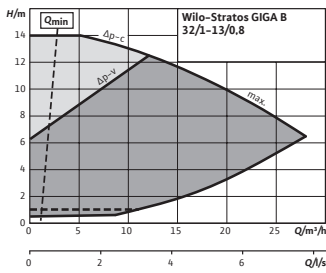

Sous réserve de modifications techniques. Tous les prix s'entendent Hors Taxes, applicables au 1er janvier 2021.

☎ = contacter Wilo

Groupe de prix : PG3

Informations de commande sans capteur de pression différentielle						Suppléments	
Types	Bride côté aspiration	Côté refoulement	Puissance nominale du moteur	Poids net approx.	N° d'art.	Groupe GRD	
	DNs	DNd	P_2 kW	m kg		EUR	
Stratos GIGA B 80/2-27/15-R1	DN 100	DN 80	15	152	2196213	11.812,-	6
Stratos GIGA B 80/2-29/18,5-R1	DN 100	DN 80	18,5	157	2196214	13.904,-	6
Stratos GIGA B 80/3-32/22-R1	DN 100	DN 80	22	163	2196215	16.108,-	6
Stratos GIGA B 100/2-20/11-R1	DN 125	DN 100	11	226	2203283	11.441,-	6
Stratos GIGA B 100/2-24/15-R1	DN 125	DN 100	15	234	2203284	13.394,-	6
Stratos GIGA B 125/1-15/11-R1	DN 150	DN 125	11	241	2203287	11.222,-	6
Stratos GIGA B 125/2-18/15-R1	DN 150	DN 125	15	278	2203288	13.582,-	7

Courbe caractéristique

Stratos GIGA B 32/1-13/0,8

Courbe caractéristique

Stratos GIGA B 32/1-19/1,2

Courbe caractéristique

Stratos GIGA B 32/1-25/1,6

Courbe caractéristique

Stratos GIGA B 32/1-25/1,9