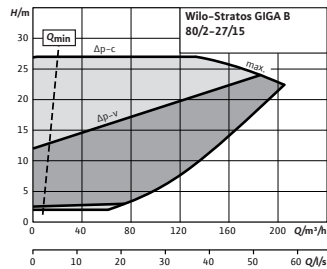

Wilo-Stratos GIGA B 65/4-50/18,5

Courbe caractéristique

Wilo-Stratos GIGA B 65/4-56/22

Courbe caractéristique

Stratos GIGA B 80/1-13/1,9

Courbe caractéristique

Stratos GIGA B 80/1-18/3,2

Sous réserve de modifications techniques. Tous les prix s'entendent Hors Taxes, applicables au 1er janvier 2021.

☎ = contacter Wilo

Courbe caractéristique

Stratos GIGA B 80/1-27/4,5

Courbe caractéristique

Stratos GIGA B 80/1-32/5,6

Courbe caractéristique

Wilo-Stratos GIGA B 80/2-23/11

Courbe caractéristique

Wilo-Stratos GIGA B 80/2-25/11

Courbe caractéristique

Wilo-Stratos GIGA B 80/2-27/15

Courbe caractéristique

Wilo-Stratos GIGA B 80/2-29/18,5

Courbe caractéristique

Wilo-Stratos GIGA B 80/3-32/22

Courbe caractéristique