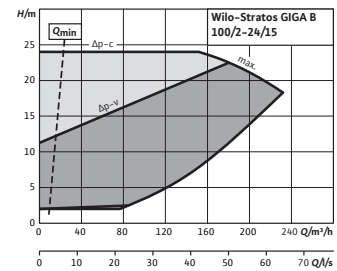

☎ = contacter Wilo

Courbe caractéristique

Stratos GIGA B 80/1-27/4,5

Courbe caractéristique

Stratos GIGA B 80/1-32/5,6

Courbe caractéristique

Wilo-Stratos GIGA B 80/2-23/11

Courbe caractéristique

Wilo-Stratos GIGA B 80/2-25/11

Courbe caractéristique

Wilo-Stratos GIGA B 80/2-27/15

Courbe caractéristique

Wilo-Stratos GIGA B 80/2-29/18,5

Courbe caractéristique

Wilo-Stratos GIGA B 80/3-32/22

Courbe caractéristique

Wilo-Stratos GIGA B 100/2-20/11

Courbe caractéristique

Wilo-Stratos GIGA B 100/2-24/15

Courbe caractéristique

Wilo-Stratos GIGA B 125/1-15/11

Courbe caractéristique

Wilo-Stratos GIGA B 125/2-18/15

Sous réserve de modifications techniques. Tous les prix s'entendent Hors Taxes, applicables au 1er janvier 2021.