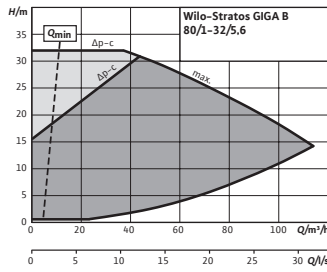

Wilo-Stratos GIGA B 65/4-50/18,5

Courbe caractéristique

Wilo-Stratos GIGA B 65/4-56/22

Courbe caractéristique

Stratos GIGA B 80/1-13/1,9

Courbe caractéristique

Stratos GIGA B 80/1-18/3,2

Sous réserve de modifications techniques. Tous les prix s'entendent Hors Taxes, applicables au 1er janvier 2021.

☎ = contacter Wilo

Courbe caractéristique

Stratos GIGA B 80/1-27/4,5

Courbe caractéristique

Stratos GIGA B 80/1-32/5,6

Courbe caractéristique

Wilo-Stratos GIGA B 80/2-23/11

Courbe caractéristique

Wilo-Stratos GIGA B 80/2-25/11

Courbe caractéristique

Wilo-Stratos GIGA B 80/2-27/15

Courbe caractéristique

Wilo-Stratos GIGA B 80/2-29/18,5

Courbe caractéristique

Wilo-Stratos GIGA B 80/3-32/22

Courbe caractéristique