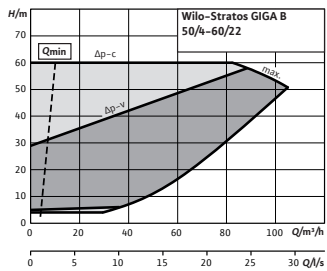

☎ = contacter Wilo

Courbe caractéristique

Stratos GIGA B 50/1-27/3,0

Courbe caractéristique

Stratos GIGA B 50/1-32/3,8

Courbe caractéristique

Stratos GIGA B 50/1-37/5,0

Courbe caractéristique

Wilo-Stratos GIGA B 50/3-42/11

Courbe caractéristique

Wilo-Stratos GIGA B 50/4-49/15

Courbe caractéristique

Wilo-Stratos GIGA B 50/4-55/18,5

Courbe caractéristique

Wilo-Stratos GIGA B 50/4-60/22

Courbe caractéristique