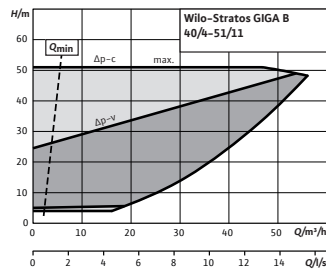

Stratos GIGA B 32/1-45/3,8

Courbe caractéristique

Stratos GIGA B 32/1-48/4,5

Courbe caractéristique

Stratos GIGA B 32/1-51/4,5

Courbe caractéristique

Wilo-Stratos GIGA B 32/5-74/11

Courbe caractéristique

Stratos GIGA B 40/1-33/3,0

Courbe caractéristique

Stratos GIGA B 40/1-38/3,8

Courbe caractéristique

Stratos GIGA B 40/1-44/4,5

Courbe caractéristique

Wilo-Stratos GIGA B 40/4-51/11

Courbe caractéristique

Wilo-Stratos GIGA B 40/4-58/15

Courbe caractéristique

Wilo-Stratos GIGA B 40/5-70/18,5

Courbe caractéristique

Wilo-Stratos GIGA B 40/6-80/22

Courbe caractéristique

Stratos GIGA B 50/1-8/0,6

Courbe caractéristique