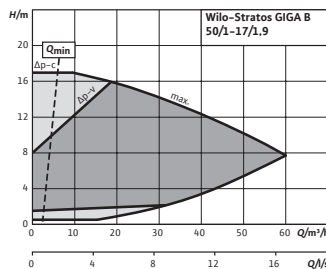

Stratos GIGA B 40/1-33/3,0

Courbe caractéristique

Stratos GIGA B 40/1-38/3,8

Courbe caractéristique

Stratos GIGA B 40/1-44/4,5

Courbe caractéristique

Wilo-Stratos GIGA B 40/4-51/11

Courbe caractéristique

Wilo-Stratos GIGA B 40/4-58/15

Courbe caractéristique

Wilo-Stratos GIGA B 40/5-70/18,5

Courbe caractéristique

Wilo-Stratos GIGA B 40/6-80/22

Courbe caractéristique

Stratos GIGA B 50/1-8/0,6

Courbe caractéristique

Stratos GIGA B 50/1-12/1,2

Courbe caractéristique

Stratos GIGA B 50/1-17/1,9

Courbe caractéristique

Stratos GIGA B 50/1-21/2,3

Sous réserve de modifications techniques. Tous les prix s'entendent Hors Taxes, applicables au 1er janvier 2021.