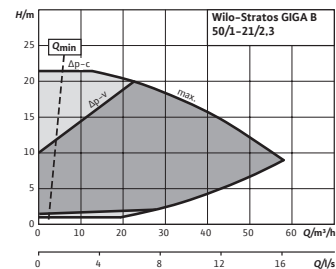

Wilo-Stratos GIGA B 40/4-58/15

Courbe caractéristique

Wilo-Stratos GIGA B 40/5-70/18,5

Courbe caractéristique

Wilo-Stratos GIGA B 40/6-80/22

Courbe caractéristique

Stratos GIGA B 50/1-8/0,6

Courbe caractéristique

Stratos GIGA B 50/1-12/1,2

Courbe caractéristique

Stratos GIGA B 50/1-17/1,9

Courbe caractéristique

Stratos GIGA B 50/1-21/2,3

Sous réserve de modifications techniques. Tous les prix s'entendent Hors Taxes, applicables au 1er janvier 2021.

☎ = contacter Wilo

Courbe caractéristique

Stratos GIGA B 50/1-27/3,0

Courbe caractéristique

Stratos GIGA B 50/1-32/3,8

Courbe caractéristique

Stratos GIGA B 50/1-37/5,0

Courbe caractéristique