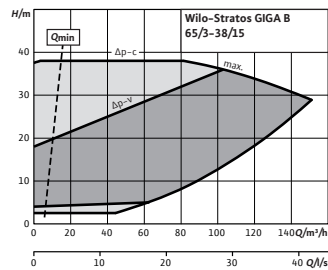

☎ = contacter Wilo

Courbe caractéristique

Stratos GIGA B 50/1-27/3,0

Courbe caractéristique

Stratos GIGA B 50/1-32/3,8

Courbe caractéristique

Stratos GIGA B 50/1-37/5,0

Courbe caractéristique

Wilo-Stratos GIGA B 50/3-42/11

Courbe caractéristique

Wilo-Stratos GIGA B 50/4-49/15

Courbe caractéristique

Wilo-Stratos GIGA B 50/4-55/18,5

Courbe caractéristique

Wilo-Stratos GIGA B 50/4-60/22

Courbe caractéristique

Stratos GIGA B 65/1-18/1,9

Courbe caractéristique

Stratos GIGA B 65/1-22/3,0

Courbe caractéristique

Wilo-Stratos GIGA B 65/2-30/11

Courbe caractéristique

Wilo-Stratos GIGA B 65/3-38/15

Courbe caractéristique

Wilo-Stratos GIGA B 65/4-50/18,5

Courbe caractéristique

Wilo-Stratos GIGA B 65/4-56/22

Courbe caractéristique

Stratos GIGA B 80/1-13/1,9

Courbe caractéristique

Stratos GIGA B 80/1-18/3,2

Sous réserve de modifications techniques. Tous les prix s'entendent Hors Taxes, applicables au 1er janvier 2021.