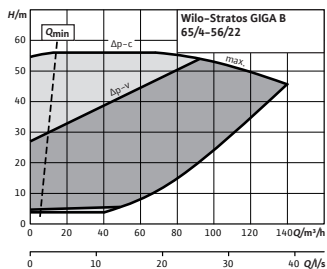

☎ = contacter Wilo

Courbe caractéristique

Stratos GIGA B 50/1-27/3,0

Courbe caractéristique

Stratos GIGA B 50/1-32/3,8

Courbe caractéristique

Stratos GIGA B 50/1-37/5,0

Courbe caractéristique

Wilo-Stratos GIGA B 50/3-42/11

Courbe caractéristique

Wilo-Stratos GIGA B 50/4-49/15

Courbe caractéristique

Wilo-Stratos GIGA B 50/4-55/18,5

Courbe caractéristique

Wilo-Stratos GIGA B 50/4-60/22

Courbe caractéristique

Stratos GIGA B 65/1-18/1,9

Courbe caractéristique

Stratos GIGA B 65/1-22/3,0

Courbe caractéristique

Wilo-Stratos GIGA B 65/2-30/11

Courbe caractéristique

Wilo-Stratos GIGA B 65/3-38/15

Courbe caractéristique

Wilo-Stratos GIGA B 65/4-50/18,5

Courbe caractéristique

Wilo-Stratos GIGA B 65/4-56/22

Courbe caractéristique

Stratos GIGA B 80/1-13/1,9

Courbe caractéristique

Stratos GIGA B 80/1-18/3,2

Sous réserve de modifications techniques. Tous les prix s'entendent Hors Taxes, applicables au 1er janvier 2021.