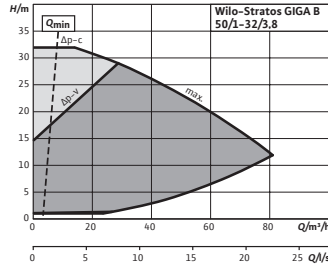

Stratos GIGA B 50/1-12/1,2

Courbe caractéristique

Stratos GIGA B 50/1-17/1,9

Courbe caractéristique

Stratos GIGA B 50/1-21/2,3

Sous réserve de modifications techniques. Tous les prix s'entendent Hors Taxes, applicables au 1er janvier 2021.

☎ = contacter Wilo

Courbe caractéristique

Stratos GIGA B 50/1-27/3,0

Courbe caractéristique

Stratos GIGA B 50/1-32/3,8

Courbe caractéristique

Stratos GIGA B 50/1-37/5,0

Courbe caractéristique

Wilo-Stratos GIGA B 50/3-42/11

Courbe caractéristique

Wilo-Stratos GIGA B 50/4-49/15

Courbe caractéristique

Wilo-Stratos GIGA B 50/4-55/18,5

Courbe caractéristique

Wilo-Stratos GIGA B 50/4-60/22

Courbe caractéristique