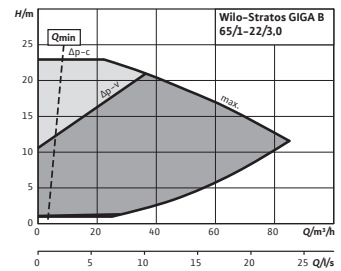

Courbe caractéristique

Stratos GIGA B 65/1-22/3,0