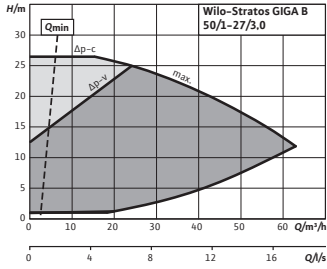

Wilo-Stratos GIGA B 40/4-58/15

Courbe caractéristique

Wilo-Stratos GIGA B 40/5-70/18,5

Courbe caractéristique

Wilo-Stratos GIGA B 40/6-80/22

Courbe caractéristique

Stratos GIGA B 50/1-8/0,6

Courbe caractéristique

Stratos GIGA B 50/1-12/1,2

Courbe caractéristique

Stratos GIGA B 50/1-17/1,9

Courbe caractéristique

Stratos GIGA B 50/1-21/2,3

Sous réserve de modifications techniques. Tous les prix s'entendent Hors Taxes, applicables au 1er janvier 2021.

☎ = contacter Wilo

Courbe caractéristique

Stratos GIGA B 50/1-27/3,0

Courbe caractéristique

Stratos GIGA B 50/1-32/3,8

Courbe caractéristique

Stratos GIGA B 50/1-37/5,0

Courbe caractéristique