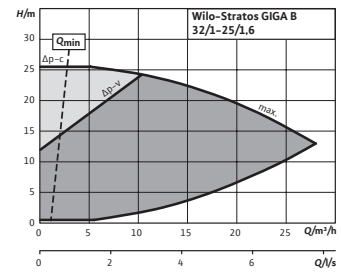

Sous réserve de modifications techniques. Tous les prix s'entendent Hors Taxes, applicables au 1er janvier 2021.

☎ = contacter Wilo

Groupe de prix : PG3

Informations de commande sans capteur de pression différentielle						Suppléments	
Types	Bride côté aspiration	Côté refoulement	Puissance nominale du moteur	Poids net approx.	N° d'art.	Groupe GRD	
	DNs	DNd	P_2 kW	m kg		EUR	
Stratos GIGA B 80/2-27/15-R1	DN 100	DN 80	15	152	2196213	11.812,-	6
Stratos GIGA B 80/2-29/18,5-R1	DN 100	DN 80	18,5	157	2196214	13.904,-	6
Stratos GIGA B 80/3-32/22-R1	DN 100	DN 80	22	163	2196215	16.108,-	6
Stratos GIGA B 100/2-20/11-R1	DN 125	DN 100	11	226	2203283	11.441,-	6
Stratos GIGA B 100/2-24/15-R1	DN 125	DN 100	15	234	2203284	13.394,-	6
Stratos GIGA B 125/1-15/11-R1	DN 150	DN 125	11	241	2203287	11.222,-	6
Stratos GIGA B 125/2-18/15-R1	DN 150	DN 125	15	278	2203288	13.582,-	7

Courbe caractéristique

Stratos GIGA B 32/1-13/0,8

Courbe caractéristique

Stratos GIGA B 32/1-19/1,2

Courbe caractéristique

Stratos GIGA B 32/1-25/1,6

Courbe caractéristique

Stratos GIGA B 32/1-25/1,9

Courbe caractéristique

Stratos GIGA B 32/1-32/2,3

Courbe caractéristique

Stratos GIGA B 32/1-32/2,6

Courbe caractéristique

Stratos GIGA B 32/1-35/3,0

Courbe caractéristique

Stratos GIGA B 32/1-38/3,0