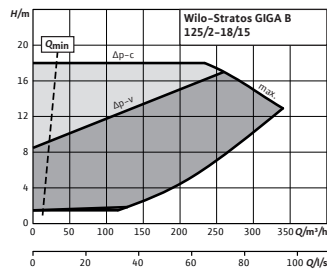

Wilo-Stratos GIGA B 80/2-25/11

Courbe caractéristique

Wilo-Stratos GIGA B 80/2-27/15

Courbe caractéristique

Wilo-Stratos GIGA B 80/2-29/18,5

Courbe caractéristique

Wilo-Stratos GIGA B 80/3-32/22

Courbe caractéristique

Wilo-Stratos GIGA B 100/2-20/11

Courbe caractéristique

Wilo-Stratos GIGA B 100/2-24/15

Courbe caractéristique

Wilo-Stratos GIGA B 125/1-15/11

Courbe caractéristique

Wilo-Stratos GIGA B 125/2-18/15

Sous réserve de modifications techniques. Tous les prix s'entendent Hors Taxes, applicables au 1er janvier 2021.