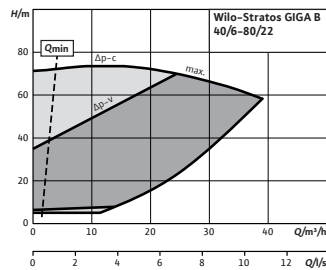

Stratos GIGA B 40/1-33/3,0

Courbe caractéristique

Stratos GIGA B 40/1-38/3,8

Courbe caractéristique

Stratos GIGA B 40/1-44/4,5

Courbe caractéristique

Wilo-Stratos GIGA B 40/4-51/11

Courbe caractéristique

Wilo-Stratos GIGA B 40/4-58/15

Courbe caractéristique

Wilo-Stratos GIGA B 40/5-70/18,5

Courbe caractéristique

Wilo-Stratos GIGA B 40/6-80/22

Courbe caractéristique

Stratos GIGA B 50/1-8/0,6

Courbe caractéristique

Stratos GIGA B 50/1-12/1,2

Courbe caractéristique

Stratos GIGA B 50/1-17/1,9

Courbe caractéristique

Stratos GIGA B 50/1-21/2,3

Sous réserve de modifications techniques. Tous les prix s'entendent Hors Taxes, applicables au 1er janvier 2021.