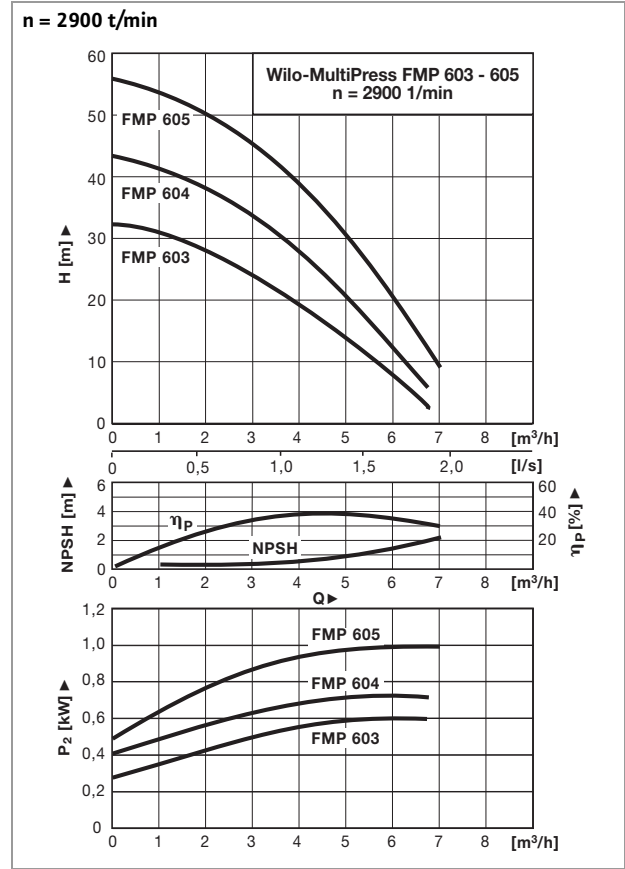

Wilco-MultiPress FMP

Performances hydrauliques, caractéristiques du moteur

Wilco-MultiPress FMP 303 - 305

Wilco-MultiPress FMP 603 - 605

Pompes pour maison & jardin

Caractéristiques du moteur (2 pôles, 50 Hz)

	Puissance nominale P <sub>2</sub>		Intensité nominale I <sub>N</sub> pour	
			1~230 V	
	[kW]		[A]	
FMP 303	0,55		4,0	
FMP 304	0,55		4,0	
FMP 305	0,75		5,3	
FMP 603	0,55		4,0	
FMP 604	0,75		5,3	
FMP 605	1,10		7,2	

Wilo-MultiPress FMP

Plan d'encombremets, dimensions, poids

Plan d'encombremets

Dimensions, poids

	Dimensions					Poids
	A	B	C	D	E	
	[mm]					[kg]
FMP 303	Rp 1	R 1	205	375	109,5	10,6
FMP 304	Rp 1	R 1	253	423	157,5	10,9
FMP 305	Rp 1	R 1	253	423	157,5	12,4
FMP 603	Rp 1 1/4	R 1	205	375	109,5	11,2
FMP 604	Rp 1 1/4	R 1	253	423	157,5	12,4
FMP 605	Rp 1 1/4	R 1	253	448	157,5	14,5