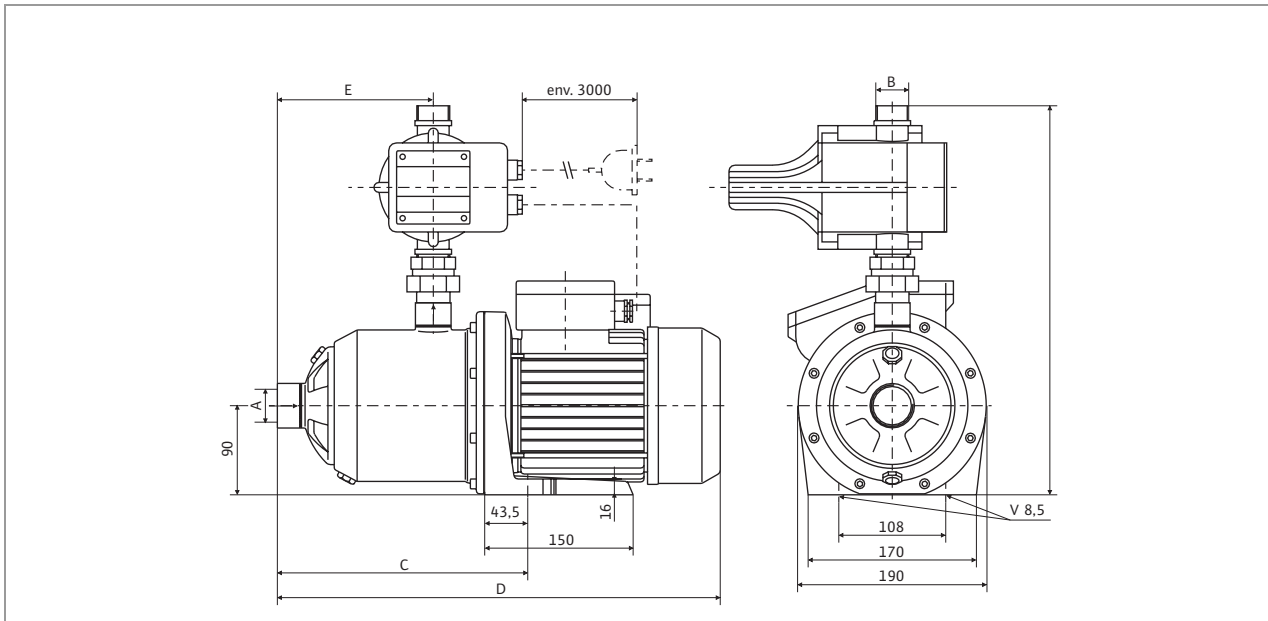

Wilco-MultiPress FMP

Performances hydrauliques, caractéristiques du moteur

Wilco-MultiPress FMP 303 - 305

Wilco-MultiPress FMP 603 - 605

Pompes pour maison & jardin

Caractéristiques du moteur (2 pôles, 50 Hz)

Wilo-MultiPress FMP

Plan d'encombremets, dimensions, poids

Plan d'encombremets

Dimensions, poids

	Dimensions					Poids
	A	B	C	D	E	
	[mm]					[kg]
FMP 303	Rp 1	R 1	205	375	109,5	10,6
FMP 304	Rp 1	R 1	253	423	157,5	10,9
FMP 305	Rp 1	R 1	253	423	157,5	12,4
FMP 603	Rp 1 1/4	R 1	205	375	109,5	11,2
FMP 604	Rp 1 1/4	R 1	253	423	157,5	12,4
FMP 605	Rp 1 1/4	R 1	253	448	157,5	14,5