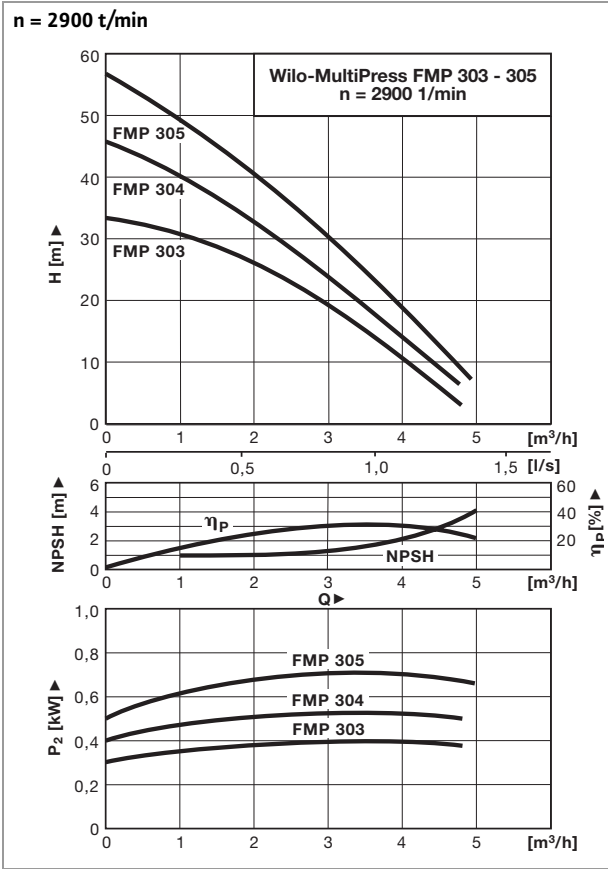

Wilco-MultiPress FMP

Performances hydrauliques, caractéristiques du moteur

Wilco-MultiPress FMP 303 - 305

Wilco-MultiPress FMP 603 - 605

Pompes pour maison & jardin

Caractéristiques du moteur (2 pôles, 50 Hz)

	Puissance nominale P <sub>2</sub>		Intensité nominale I <sub>N</sub> pour	
			1~230 V	
	[kW]		[A]	
FMP 303	0,55		4,0	
FMP 304	0,55		4,0	
FMP 305	0,75		5,3	
FMP 603	0,55		4,0	
FMP 604	0,75		5,3	
FMP 605	1,10		7,2	

Wilo-MultiPress FMP

Plan d'encombremets, dimensions, poids

Plan d'encombremets

Dimensions, poids

	Dimensions					Poids
	A	B	C	D	E	
	[mm]					[kg]
FMP 303	Rp 1	R 1	205	375	109,5	10,6
FMP 304	Rp 1	R 1	253	423	157,5	10,9
FMP 305	Rp 1	R 1	253	423	157,5	12,4
FMP 603	Rp 1 1/4	R 1	205	375	109,5	11,2
FMP 604	Rp 1 1/4	R 1	253	423	157,5	12,4
FMP 605	Rp 1 1/4	R 1	253	448	157,5	14,5